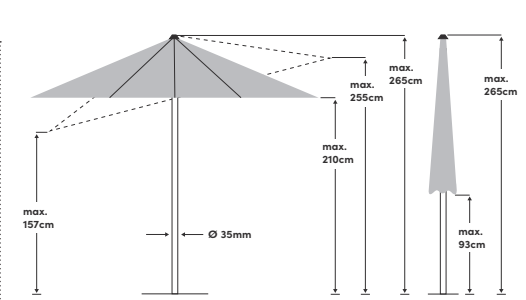

# Push Up $\varnothing$ 250cm / 210 x 150cm / 250 x 200cm

$\varnothing$  250cm ①

210 x 150cm ②

250 x 200cm ③

The listed measures represent extrapolated average values that may be slightly different on the product ( $\pm 2\% \pm 5\text{ cm}$ ).

<b>Recommended base weight</b>	40kg ①②③
<b>Packaging dimensions</b>	173 x 15.8 x 15.8cm ① / 158 x 14.8 x 14.8cm ② / 173 x 14.8 x 14.8cm ③
<b>Weight including packaging</b>	5.4kg ① / 5kg ② / 6.2kg ③

Size	Colour	Article	EAN
$\varnothing$ 250cm	Light grey 013	60900250621013	7630046531126
$\varnothing$ 250cm	Ecreu 040	60900250621040	7640125032550
$\varnothing$ 250cm	Light taupe 053	60900250621053	7640125032567
$\varnothing$ 250cm	Stone grey 057	60900250621057	7640125033779
$\varnothing$ 250cm	Frost green 023	60900250621023	7630046531164
$\varnothing$ 250cm	Aurora red 064	60900250621064	7640125033762
210 x 150cm	Light grey 013	60900213621013	7630046531041
210 x 150cm	Ecreu 040	60900213621040	7640125032598
210 x 150cm	Light taupe 053	60900213621053	7640125032604
210 x 150cm	Stone grey 057	60900213621057	7640125033793
210 x 150cm	Frost green 023	60900213621023	7630046531089
210 x 150cm	Aurora red 064	60900213621064	7640125033786
250 x 200cm	Light grey 013	60900253621013	7630046531201
250 x 200cm	Ecreu 040	60900253621040	7640125032635
250 x 200cm	Light taupe 053	60900253621053	7640125032642
250 x 200cm	Stone grey 057	60900253621057	7640125033816
250 x 200cm	Frost green 023	60900253621023	7630046531249
250 x 200cm	Aurora red 064	60900253621064	7640125033809