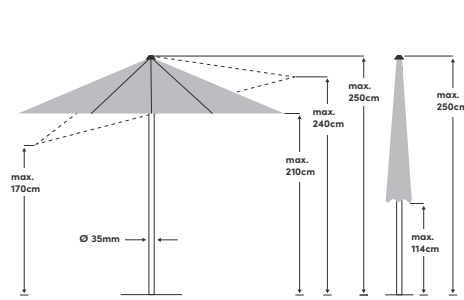

# Push Up $\varnothing$ 250cm / 210 x 150cm / 250 x 200cm

$\varnothing$  250cm ①

210 x 150cm ②

250 x 200cm ③

The listed measures represent extrapolated average values that may be slightly different on the product ( $\pm 2\% \pm 5\text{ cm}$ ).

<b>Recommended base weight</b>	40kg ①②③
<b>Packaging dimensions</b>	173 x 15.8 x 15.8cm ① / 158 x 14.8 x 14.8cm ② / 173 x 14.8 x 14.8cm ③
<b>Weight including packaging</b>	5.4kg ① / 5kg ② / 6.2kg ③

Size	Colour	Article	EAN
$\varnothing$ 250cm	Light grey 013	60900250621013	7630046531126
$\varnothing$ 250cm	Ecreu 040	60900250621040	7640125032550
$\varnothing$ 250cm	Light taupe 053	60900250621053	7640125032567
$\varnothing$ 250cm	Stone grey 057	60900250621057	7640125033779
$\varnothing$ 250cm	Frost green 023	60900250621023	7630046531164
$\varnothing$ 250cm	Aurora red 064	60900250621064	7640125033762
210 x 150cm	Light grey 013	60900213621013	7630046531041
210 x 150cm	Ecreu 040	60900213621040	7640125032598
210 x 150cm	Light taupe 053	60900213621053	7640125032604
210 x 150cm	Stone grey 057	60900213621057	7640125033793
210 x 150cm	Frost green 023	60900213621023	7630046531089
210 x 150cm	Aurora red 064	60900213621064	7640125033786
250 x 200cm	Light grey 013	60900253621013	7630046531201
250 x 200cm	Ecreu 040	60900253621040	7640125032635
250 x 200cm	Light taupe 053	60900253621053	7640125032642
250 x 200cm	Stone grey 057	60900253621057	7640125033816
250 x 200cm	Frost green 023	60900253621023	7630046531249
250 x 200cm	Aurora red 064	60900253621064	7640125033809