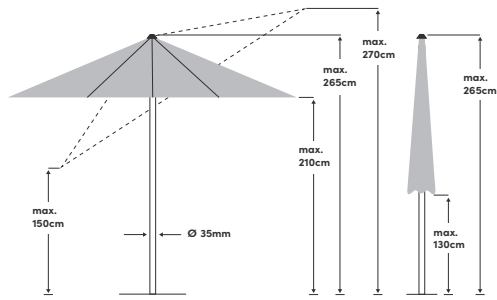

# Push Up $\varnothing$ 250cm / 210 x 150cm / 250 x 200cm

$\varnothing$  250cm ①

210 x 150cm ②

250 x 200cm ③

The listed measures represent extrapolated average values that may be slightly different on the product ( $\pm 2\% \pm 5\text{ cm}$ ).

<b>Recommended base weight</b>	40kg ①②③
<b>Packaging dimensions</b>	173 x 15.8 x 15.8cm ① / 158 x 14.8 x 14.8cm ② / 173 x 14.8 x 14.8cm ③
<b>Weight including packaging</b>	5.4kg ① / 5kg ② / 6.2kg ③

Size	Colour	Article	EAN
$\varnothing$ 250cm	Light grey 013	60900250621013	7630046531126
$\varnothing$ 250cm	Ecreu 040	60900250621040	7640125032550
$\varnothing$ 250cm	Light taupe 053	60900250621053	7640125032567
$\varnothing$ 250cm	Stone grey 057	60900250621057	7640125033779
$\varnothing$ 250cm	Frost green 023	60900250621023	7630046531164
$\varnothing$ 250cm	Aurora red 064	60900250621064	7640125033762
210 x 150cm	Light grey 013	60900213621013	7630046531041
210 x 150cm	Ecreu 040	60900213621040	7640125032598
210 x 150cm	Light taupe 053	60900213621053	7640125032604
210 x 150cm	Stone grey 057	60900213621057	7640125033793
210 x 150cm	Frost green 023	60900213621023	7630046531089
210 x 150cm	Aurora red 064	60900213621064	7640125033786
250 x 200cm	Light grey 013	60900253621013	7630046531201
250 x 200cm	Ecreu 040	60900253621040	7640125032635
250 x 200cm	Light taupe 053	60900253621053	7640125032642
250 x 200cm	Stone grey 057	60900253621057	7640125033816
250 x 200cm	Frost green 023	60900253621023	7630046531249
250 x 200cm	Aurora red 064	60900253621064	7640125033809