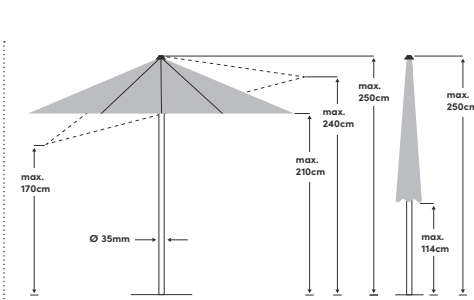

# Push Up ø 250 cm / 210 x 150 cm / 250 x 200 cm

<b>Funciones especiales</b>	Encaje por niveles para un tensado ideal	<b>Tela</b>	100 % poliéster de 180 g/m <sup>2</sup> , repelente al agua
<b>Abrir /Cerrar</b>	Con corredora	<b>Resistencia a la luz</b>	6 (160 días)
<b>Inclinar</b>	En dos direcciones	<b>Protección UV</b>	> 98 %
<b>Ajuste de la altura</b>	① máx. 76 cm, ② máx. 74 cm, ③ máx. 82 cm	<b>Volante</b>	No
<b>Rotación</b>	360° sobre la base	<b>Válvula para viento</b>	Sí
<b>Material del mástil</b>	Aluminio	<b>Agarres</b>	Cosidos a la tela
<b>Material de la estructura</b>	Aluminio	<b>Aplicación</b>	Pradera, terrazas, balcones
<b>Cantidad de travesaños</b>	6	<b>Volumen de suministro</b>	
<b>Dimensión del mástil</b>	35 mm	<b>Disponible adicionalmente</b>	Base de soporte en cruz, funda de protección
<b>Color de la estructura</b>	Recubrimiento de polvo en Platinum		

<b>Peso de peana recomendado</b>	40 kg ①②③
<b>Volumen del embalaje</b>	170 x 15,5 x 15,5 cm ① / 155 x 14,5 x 14,5 cm ② / 170 x 14,5 x 14,5 cm ③
<b>Peso incluido embalaje</b>	5,4 kg ① / 5 kg ② / 6,2 kg ③