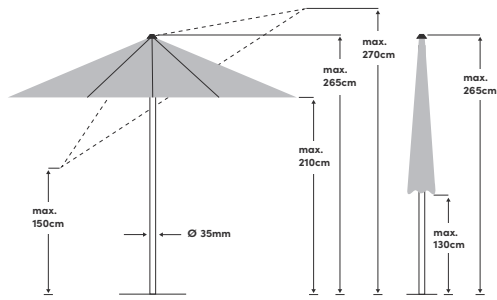

# Push Up ø 250 cm / 210 x 150 cm / 250 x 200 cm

<b>Funciones especiales</b>	Encaje por niveles para un tensado ideal	<b>Tela</b>	100 % poliéster de 180 g/m <sup>2</sup> , repelente al agua
<b>Abrir /Cerrar</b>	Con corredora	<b>Resistencia a la luz</b>	6 (160 días)
<b>Inclinar</b>	En dos direcciones	<b>Protección UV</b>	> 98 %
<b>Ajuste de la altura</b>	① máx. 76 cm, ② máx. 74 cm, ③ máx. 82 cm	<b>Volante</b>	No
<b>Rotación</b>	360° sobre la base	<b>Válvula para viento</b>	Sí
<b>Material del mástil</b>	Aluminio	<b>Agarres</b>	Cosidos a la tela
<b>Material de la estructura</b>	Aluminio	<b>Aplicación</b>	Pradera, terrazas, balcones
<b>Cantidad de travesaños</b>	6	<b>Volumen de suministro</b>	
<b>Dimensión del mástil</b>	35 mm	<b>Disponible adicionalmente</b>	Base de soporte en cruz, funda de protección
<b>Color de la estructura</b>	Recubrimiento de polvo en Platinum		

<b>Peso de peana recomendado</b>	40 kg ①②③
<b>Volumen del embalaje</b>	170 x 15,5 x 15,5 cm ① / 155 x 14,5 x 14,5 cm ② / 170 x 14,5 x 14,5 cm ③
<b>Peso incluido embalaje</b>	5,4 kg ① / 5 kg ② / 6,2 kg ③