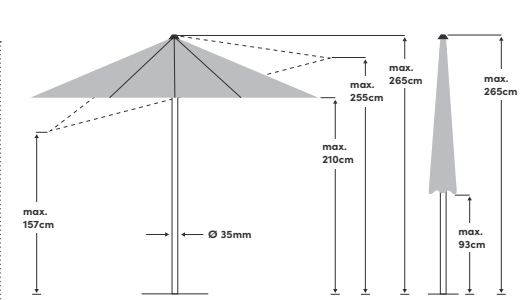

# Push Up ø 250 cm / 210 x 150 cm / 250 x 200 cm

<b>Funciones especiales</b>	Encaje por niveles para un tensado ideal	<b>Tela</b>	100 % poliéster de 180 g/m <sup>2</sup> , repelente al agua
<b>Abrir /Cerrar</b>	Con corredora	<b>Resistencia a la luz</b>	6 (160 días)
<b>Inclinar</b>	En dos direcciones	<b>Protección UV</b>	> 98 %
<b>Ajuste de la altura</b>	① máx. 76 cm, ② máx. 74 cm, ③ máx. 82 cm	<b>Volante</b>	No
<b>Rotación</b>	360° sobre la base	<b>Válvula para viento</b>	Sí
<b>Material del mástil</b>	Aluminio	<b>Agarres</b>	Cosidos a la tela
<b>Material de la estructura</b>	Aluminio	<b>Aplicación</b>	Pradera, terrazas, balcones
<b>Cantidad de travesaños</b>	6	<b>Volumen de suministro</b>	
<b>Dimensión del mástil</b>	35 mm	<b>Disponible adicionalmente</b>	Base de soporte en cruz, funda de protección
<b>Color de la estructura</b>	Recubrimiento de polvo en Platinum		

<b>Peso de peana recomendado</b>	40 kg ①②③
<b>Volumen del embalaje</b>	170 x 15,5 x 15,5 cm ① / 155 x 14,5 x 14,5 cm ② / 170 x 14,5 x 14,5 cm ③
<b>Peso incluido embalaje</b>	5,4 kg ① / 5 kg ② / 6,2 kg ③