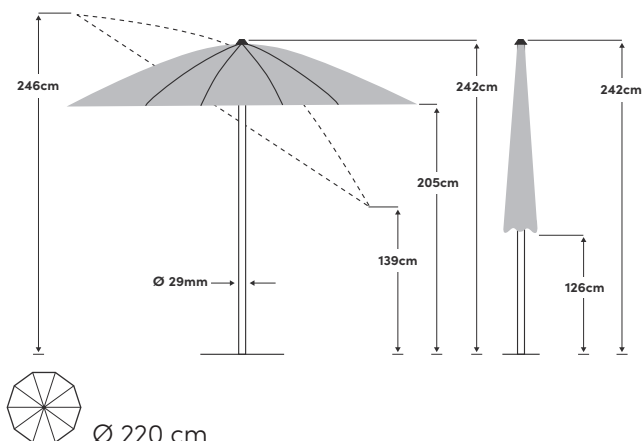

Rustico Ø 220 cm

Abrir /Cerrar	Con corredora	Tela	100 % poliéster de 180 g/m ² , repelente al agua
Inclinar	En dos direcciones	Resistencia a la luz	6 (160 días)
Ajuste de la altura	No	Protección UV	> 98 %
Rotación	360° sobre la base	Volante	No
Material del mástil	Madera dura, pintura incolora	Válvula para viento	No
Material de la estructura	Acero para muelles	Agarres	Cosidos a la tela
Cantidad de travesaños	10	Aplicación	Pradera, terrazas, balcones
Dimensión del mástil	29 mm	Volumen de suministro	
Color de la estructura	Madera dura pintura incolora	Disponible adicionalmente	Base de soporte en cruz, abrazadera para balcón, funda de protección

Peso de peana recomendado	40 kg
Volumen del embalaje	145 x 11 x 11 cm
Peso incluido embalaje	5,3 kg

Tamaño	Color	Artículo	EAN
Ø 220 cm	Ecrú 040	66000220751040	7640125034097
Ø 220 cm	Light taupe 053	66000220751053	7640125034103