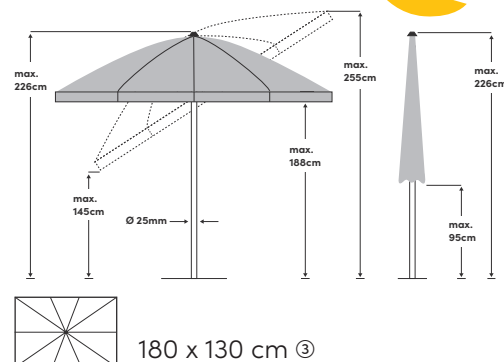

Siesta \varnothing 180 cm / \varnothing 200 cm / 180 x 130 cm

| | | | |
|----------------------------------|------------------------------------|----------------------------------|---|
| Funciones especiales | < 3 kg, ligera de transportar | Tela | 100 % poliéster de 180 g/m ² , repelente al agua |
| Abrir / Cerrar | Con corredora | Resistencia a la luz | 6 (160 días) |
| Inclinar | En una dirección | Protección UV | > 98 % |
| Ajuste de la altura | ① ② ③ máx. 79 cm | Volante | Sí |
| Rotación | 360° sobre la base | Válvula para viento | No |
| Material del mástil | Aluminio | Agarres | Cosidos a la tela |
| Material de la estructura | Acero | Aplicación | Pradera, terrazas, balcones |
| Cantidad de travesaños | 8 (redondos) 10 (rectangular) | Volumen de suministro | |
| Dimensión del mástil | 25 mm | Disponible adicionalmente | Base de soporte en cruz, abrazadera para balcón |
| Color de la estructura | Recubrimiento de polvo en Platinum | | |

| | |
|----------------------------------|--|
| Peso de peana recomendado | 30 kg ①③ / 40 kg ② |
| Volumen del embalaje | 125,5 x 25 x 18 cm ① / 125,5 x 25 x 18 cm ② / 138 x 25 x 18 cm ③ tamaño del embalaje para caja de cartón de 6 |
| Peso por pieza | 2,6 kg ① / 2,9 kg ② / 3,0 kg ③ |