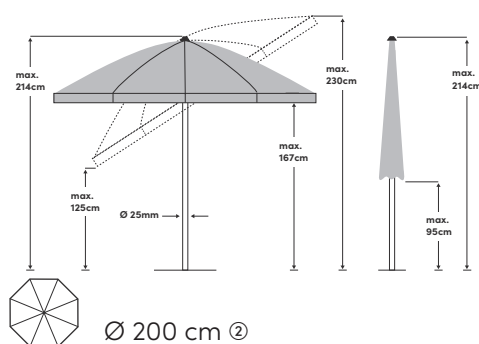

Siesta \varnothing 180 cm / \varnothing 200 cm / 180 x 130 cm

| | | | |
|----------------------------------|------------------------------------|----------------------------------|---|
| Funciones especiales | < 3 kg, ligera de transportar | Tela | 100 % poliéster de 180 g/m ² , repelente al agua |
| Abrir / Cerrar | Con corredora | Resistencia a la luz | 6 (160 días) |
| Inclinar | En una dirección | Protección UV | > 98 % |
| Ajuste de la altura | ① ② ③ máx. 79 cm | Volante | Sí |
| Rotación | 360° sobre la base | Válvula para viento | No |
| Material del mástil | Aluminio | Agarres | Cosidos a la tela |
| Material de la estructura | Acero | Aplicación | Pradera, terrazas, balcones |
| Cantidad de travesaños | 8 (redondos) 10 (rectangular) | Volumen de suministro | |
| Dimensión del mástil | 25 mm | Disponible adicionalmente | Base de soporte en cruz, abrazadera para balcón |
| Color de la estructura | Recubrimiento de polvo en Platinum | | |

| | |
|----------------------------------|--|
| Peso de peana recomendado | 30 kg ①③ / 40 kg ② |
| Volumen del embalaje | 125,5 x 25 x 18 cm ① / 125,5 x 25 x 18 cm ② / 138 x 25 x 18 cm ③ tamaño del embalaje para caja de cartón de 6 |
| Peso por pieza | 2,6 kg ① / 2,9 kg ② / 3,0 kg ③ |