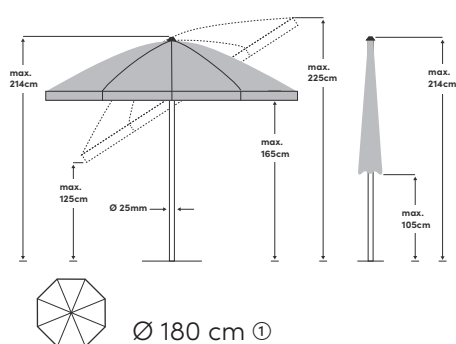

Siesta \varnothing 180 cm / \varnothing 200 cm / 180 x 130 cm

| | | | |
|----------------------------------|------------------------------------|----------------------------------|---|
| Funciones especiales | < 3 kg, ligera de transportar | Tela | 100 % poliéster de 180 g/m ² , repelente al agua |
| Abrir / Cerrar | Con corredora | Resistencia a la luz | 6 (160 días) |
| Inclinar | En una dirección | Protección UV | > 98 % |
| Ajuste de la altura | ① ② ③ máx. 79 cm | Volante | Sí |
| Rotación | 360° sobre la base | Válvula para viento | No |
| Material del mástil | Aluminio | Agarres | Cosidos a la tela |
| Material de la estructura | Acero | Aplicación | Pradera, terrazas, balcones |
| Cantidad de travesaños | 8 (redondos) 10 (rectangular) | Volumen de suministro | |
| Dimensión del mástil | 25 mm | Disponible adicionalmente | Base de soporte en cruz, abrazadera para balcón |
| Color de la estructura | Recubrimiento de polvo en Platinum | | |

| | |
|----------------------------------|--|
| Peso de peana recomendado | 30 kg ①③ / 40 kg ② |
| Volumen del embalaje | 125,5 x 25 x 18 cm ① / 125,5 x 25 x 18 cm ② / 138 x 25 x 18 cm ③ tamaño del embalaje para caja de cartón de 6 |
| Peso por pieza | 2,6 kg ① / 2,9 kg ② / 3,0 kg ③ |