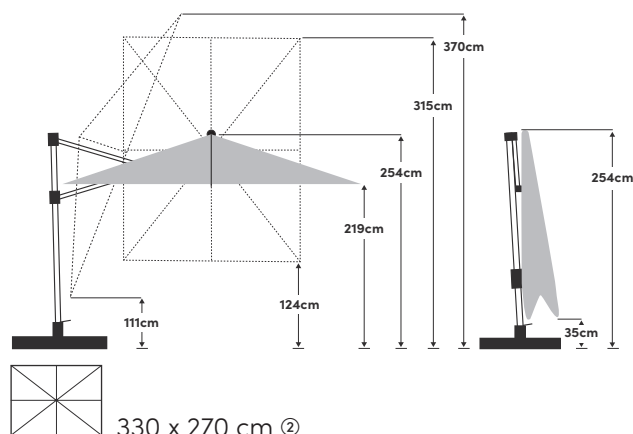

Varioflex 300 x 300 cm / 330 x 270 cm

Abrir /Cerrar	Con manivela	Tela	100 % poliéster de 180 g/m ² , repelente al agua
Inclinar	Contra el mástil y lateralmente en dos direcciones	Resistencia a la luz	6 (160 días)
Ajuste de la altura	No	Protección UV	> 98 %
Rotación	360° sobre la base	Volante	No
Material del mástil	Aluminio	Válvula para viento	Sí
Material de la estructura	Aluminio	Agarres	Cosidos a la tela
Cantidad de travesaños	8	Aplicación	Pradera, terrazas
Dimensión del mástil	90 x 65 mm	Volumen de suministro	Base de soporte en cruz con pata giratoria, funda de protección
Color de la estructura	Recubrimiento de polvo en Texture silver	Disponible adicionalmente	Casquillo de suelo
Velocidad máx. del viento:	40 km/h (Con anclaje fijo al suelo & techo en posición horizontal)		

Peso de peana recomendado	min. 120 kg
Volumen del embalaje	258 x 40 x 19,5 cm ① 250 x 42 x 19,5 cm ②
Peso incluido embalaje	32 kg ① 32 kg ②

Tamaño	Color	Artículo	EAN
300 x 300cm	Ecru 040	61900301631040	7630046525989
300 x 300cm	Light taupe 053	61900301631053	7630046525996
300 x 300cm	Light grey 013	61900301631013	7630046530006
300 x 300cm	Stone grey 057	61900301631057	7630046526009
330 x 270cm	Ecru 040	61900332631040	7630046526078
330 x 270cm	Light taupe 053	61900332631053	7630046526085
330 x 270cm	Light grey 013	61900332631013	7630046530013
330 x 270cm	Stone grey 057	61900332631057	7630046526092