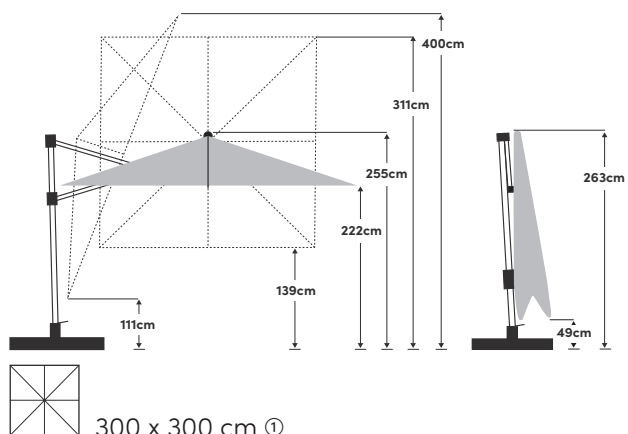

Varioflex 300 x 300 cm / 330 x 270 cm

Abrir /Cerrar	Con manivela	Tela	100 % poliéster de 180 g/m ² , repelente al agua
Inclinar	Contra el mástil y lateralmente en dos direcciones	Resistencia a la luz	6 (160 días)
Ajuste de la altura	No	Protección UV	> 98 %
Rotación	360° sobre la base	Volante	No
Material del mástil	Aluminio	Válvula para viento	Sí
Material de la estructura	Aluminio	Agarres	Cosidos a la tela
Cantidad de travesaños	8	Aplicación	Pradera, terrazas
Dimensión del mástil	90 x 65 mm	Volumen de suministro	Base de soporte en cruz con pata giratoria, funda de protección
Color de la estructura	Recubrimiento de polvo en Texture silver	Disponible adicionalmente	Casquillo de suelo
Velocidad máx. del viento:	40 km/h (Con anclaje fijo al suelo & techo en posición horizontal)		

Peso de peana recomendado	min. 120 kg
Volumen del embalaje	258 x 40 x 19,5 cm ① 250 x 42 x 19,5 cm ②
Peso incluido embalaje	32 kg ① 32 kg ②

Tamaño	Color	Artículo	EAN
300 x 300cm	Ecru 040	61900301631040	7630046525989
300 x 300cm	Light taupe 053	61900301631053	7630046525996
300 x 300cm	Light grey 013	61900301631013	7630046530006
300 x 300cm	Stone grey 057	61900301631057	7630046526009
330 x 270cm	Ecru 040	61900332631040	7630046526078
330 x 270cm	Light taupe 053	61900332631053	7630046526085
330 x 270cm	Light grey 013	61900332631013	7630046530013
330 x 270cm	Stone grey 057	61900332631057	7630046526092