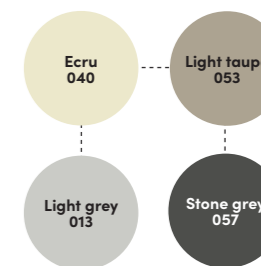

Sunflex

300 x 300 cm

Sunflex se ajusta de forma óptima a la posición del sol con un par de maniobras. El techo de la sombrilla puede inclinarse hacia el mástil con la corredera, lo que significa que Sunflex también proporciona sombra cuando el sol está bajo por la tarde.

La sombrilla puede girar 360° alrededor de su propio eje con la pata giratoria. El techo de la sombrilla se abre y cierra con una manivela.

Ventajas del producto

100 % aluminio con recubrimiento de polvo en Texture silver

Volumen de suministro

Funda de protección

Base de soporte en cruz con pie giratorio 8x (40x40x4cm), min. 120 kg, placas no incluidas

Disponible adicionalmente

Casquillo de suelo

Telas y colores

Resistencia a la luz: grado 6, muy bueno (primeros cambios de color después de 160 días)
100 % poliéster 180 g/m2

Funciones

Inclinación hacia el mástil

Manivela

360°