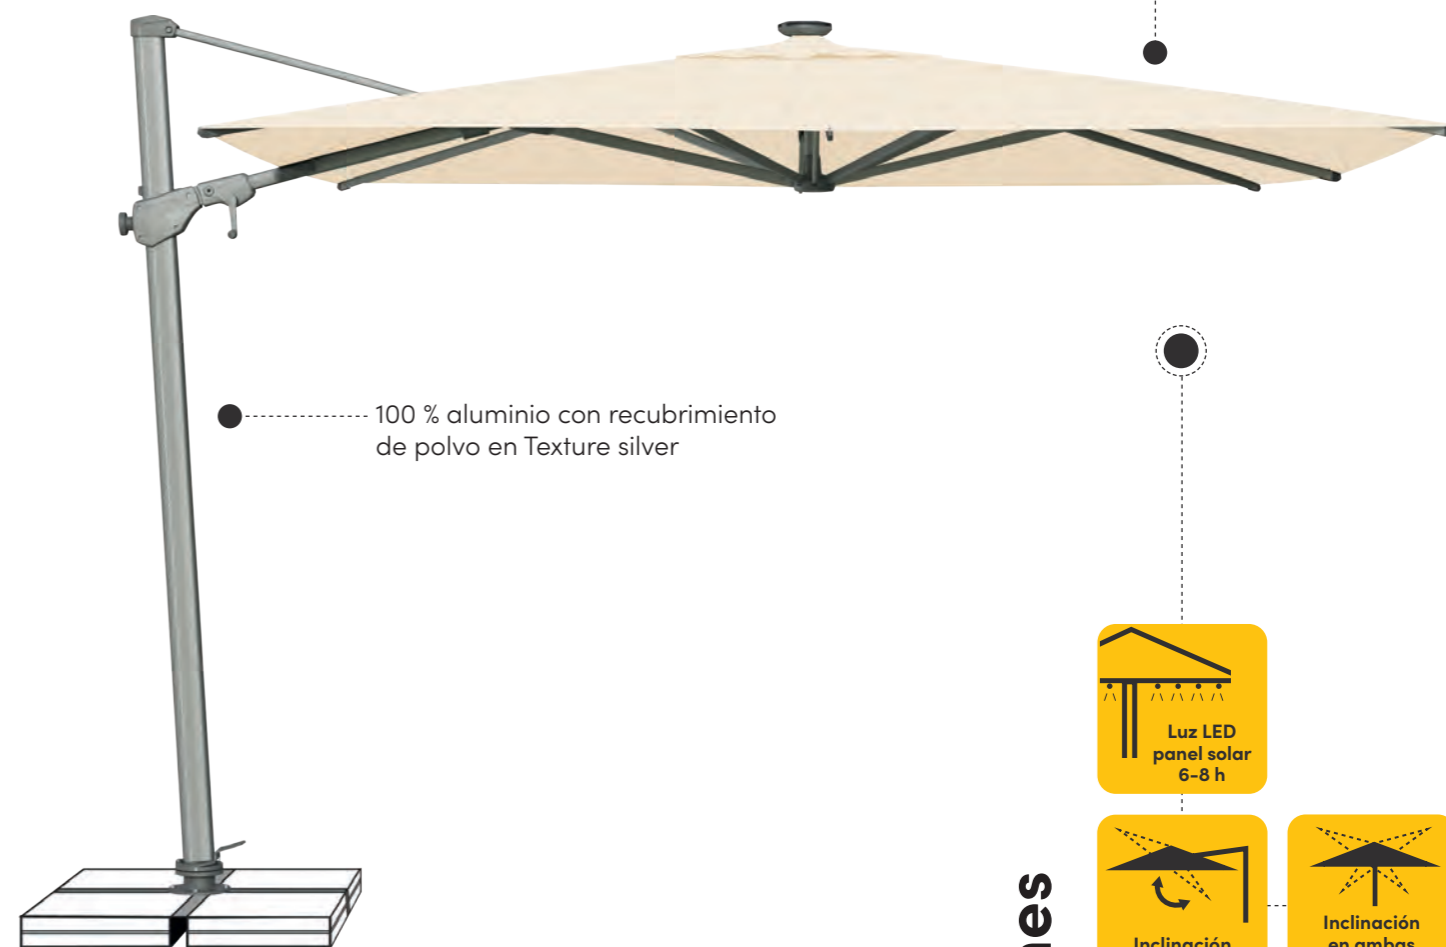

Ventajas del producto