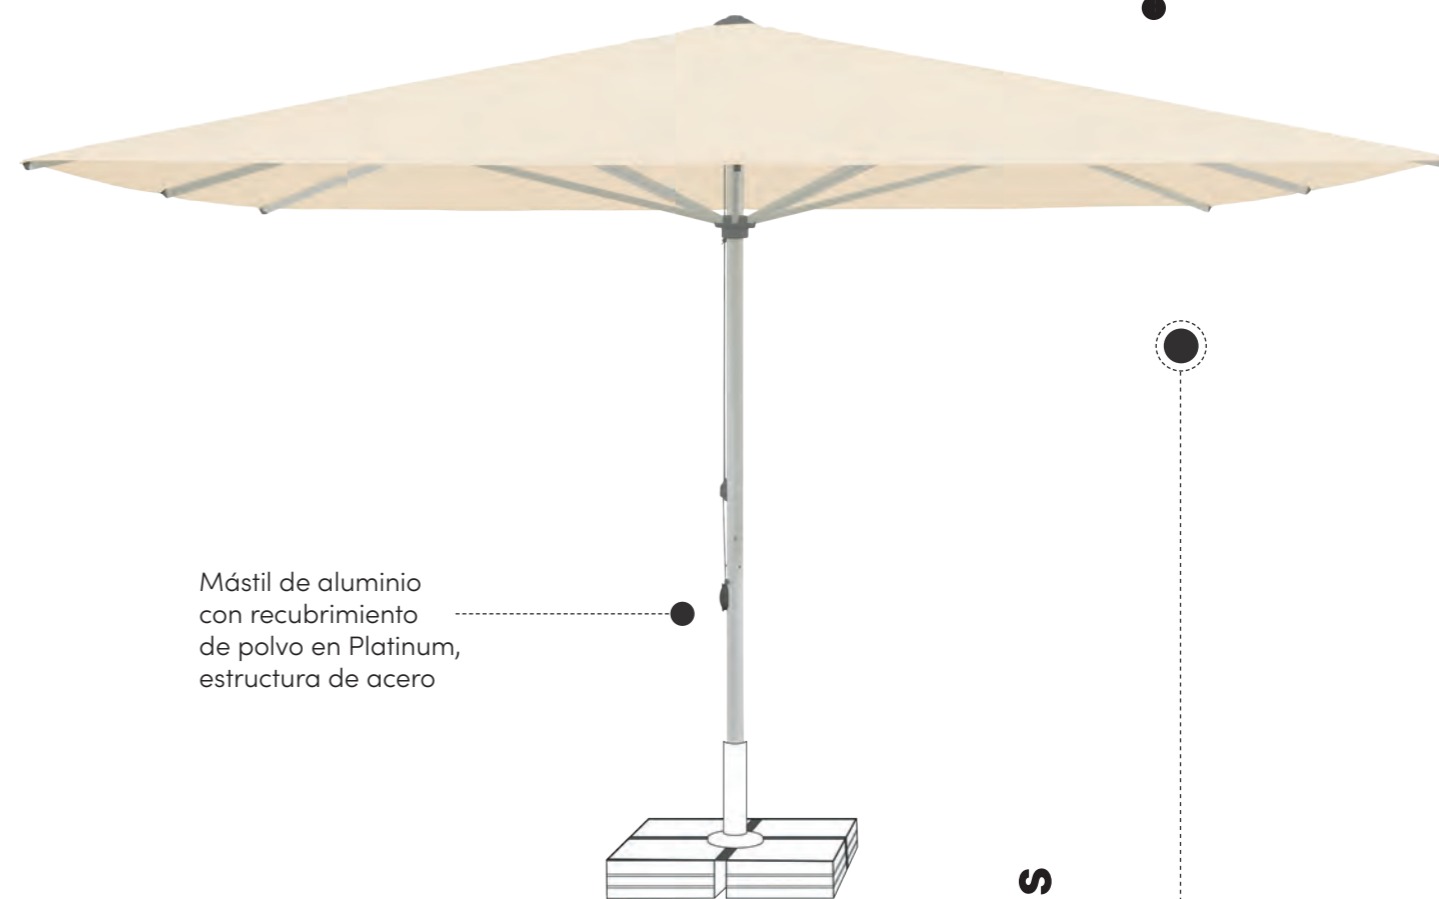

Mástil de aluminio con recubrimiento de polvo en Platinum, estructura de acero

Funciones