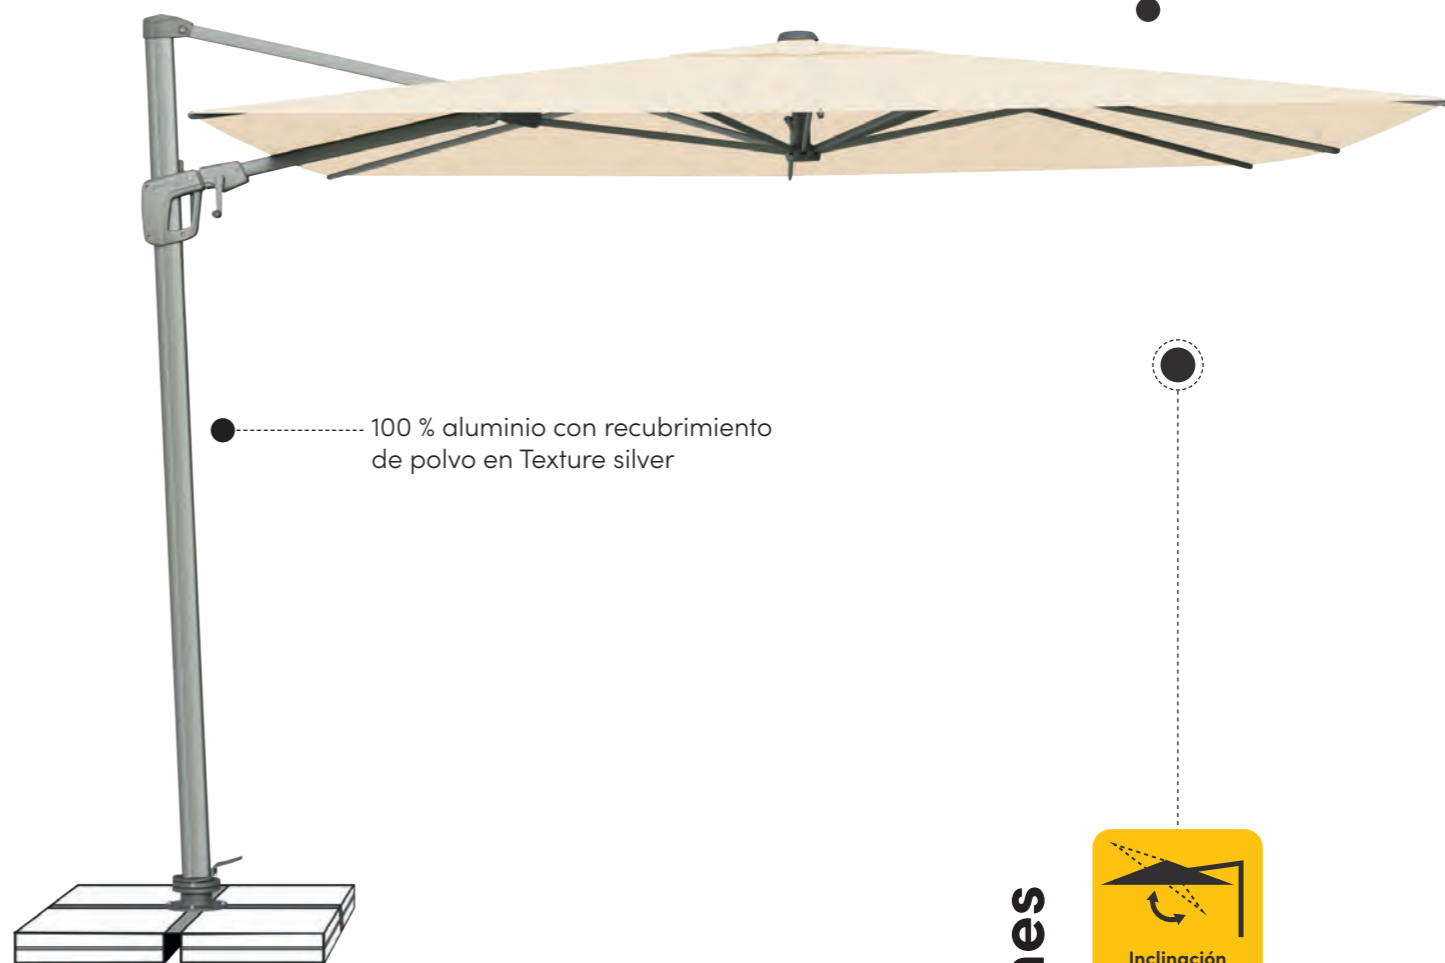

330 x 270 cm

Varioflex seduce con sus flexibles ajustes. Para obtener la mejor sombra, y dependiendo de la posición del sol, el techo de la sombrilla puede inclinarse hacia el mástil, inclinarse en ambas direcciones o girar toda la sombrilla 360° con la pata giratoria. La manivela giratoria permite abrir, cerrar y girar de forma cómoda.

Resistencia a la luz: grado 6, muy bueno (primeros cambios de color después de 160 días)
100 % poliéster 180 g/m²

Funciones

Sunflex

300 x 300 cm

Sunflex se ajusta de forma óptima a la posición del sol con un par de maniobras. El techo de la sombrilla puede inclinarse hacia el mástil con la corredera, lo que significa que Sunflex también proporciona sombra cuando el sol está bajo por la tarde.

La sombrilla puede girar 360° alrededor de su propio eje con la pata giratoria. El techo de la sombrilla se abre y cierra con una manivela.

Ventajas del producto

100 % aluminio con recubrimiento de polvo en Texture silver

Funciones

Inclinación hacia el mástil

Manivela

360°

Flex Roof

210 x 150 cm

Flex Roof es la sombrilla de balcón perfecta:

Es multifuncional y su diseño plano no solo ahorra espacio en sitios reducidos, sino que también maximiza la sombra que proyecta.