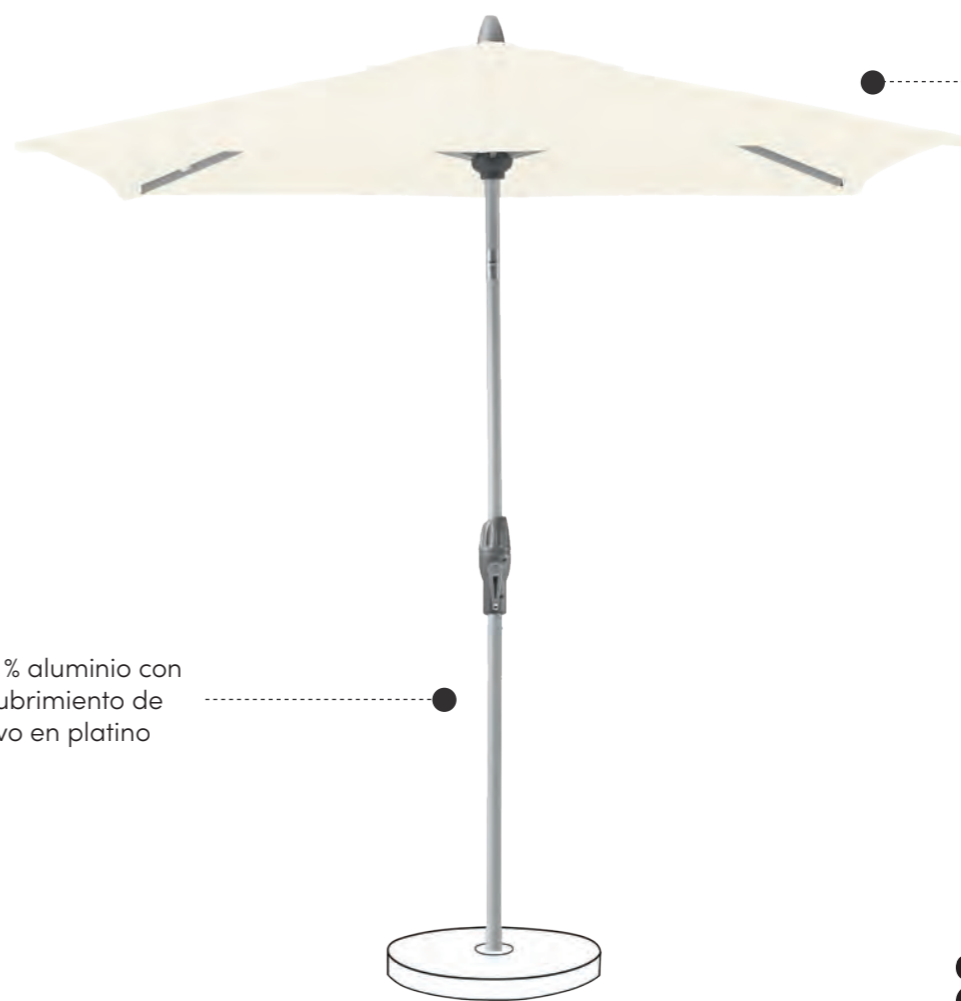

100 % aluminio con recubrimiento de polvo en platino