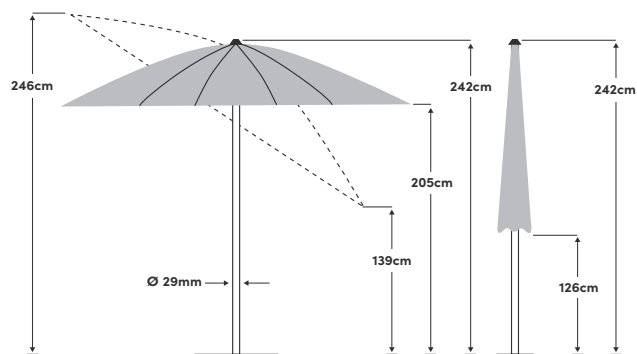

Rustico Ø 220cm

Las medidas indicadas son los valores medios calculados y pueden diferir ligeramente en el producto ($\pm 2\% \pm 5\text{ cm}$).

Abrir /Cerrar	Con corredora	Tela	100% poliéster de 180g/m ² , repelente al agua
Inclinar	En dos direcciones	Resistencia a la luz	6 (160 días)
Ajuste de la altura	No	Protección UV	> 98 %
Rotación	360° sobre la base	Volante	No
Material del mástil	Madera dura, pintura incolora	Válvula para viento	No
Material de la estructura	Acero para muelles	Agarres	Cosidos a la tela
Cantidad de travesaños	10	Aplicación	Pradera, terrazas, balcones
Dimensión del mástil	29mm	Volumen de suministro	
Color de la estructura	Madera dura pintura incolora	Disponible adicionalmente	Base de soporte en cruz, abrazadera para balcón, funda de protección

Peso de peana recomendado	40kg
Volumen del embalaje	148 x 11.3 x 11.3cm
Peso incluido embalaje	5.3kg

Tamaño	Color	Artículo	EAN
Ø 220cm	Ecru 040	66000220751040	7640125034097
Ø 220cm	Light taupe 053	66000220751053	7640125034103