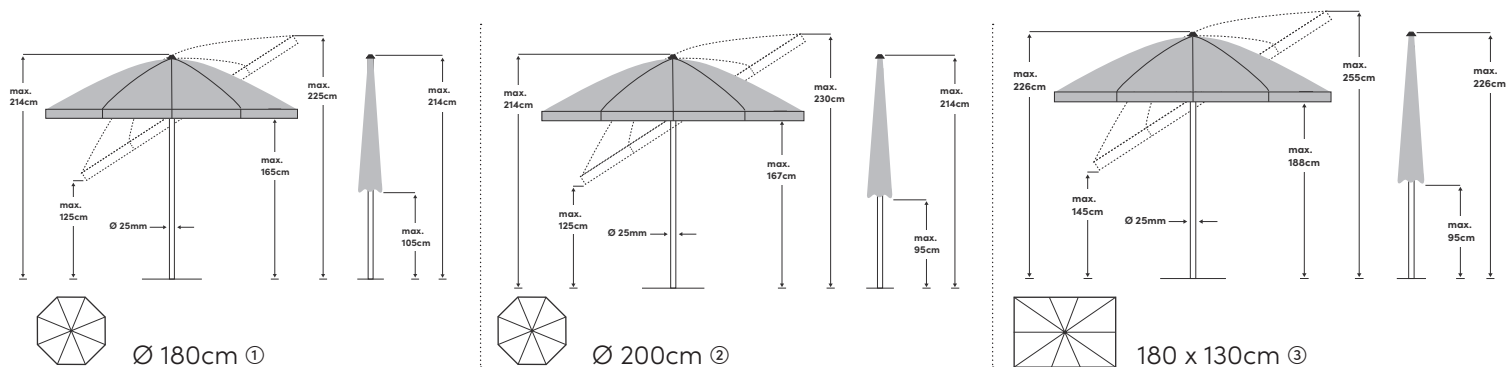

Siesta \varnothing 180cm / \varnothing 200cm / 180 x 130cm

Las medidas indicadas son los valores medios calculados y pueden diferir ligeramente en el producto ($\pm 2\% \pm 5$ cm).

Funciones especiales	< 3kg, ligera de transportar	Tela	100% poliéster de 180g/m ² , repelente al agua
Abrir /Cerrar	Con corredora	Resistencia a la luz	6 (160 días)
Inclinar	En una dirección	Protección UV	> 98 %
Ajuste de la altura	①②③ máx. 79cm	Volante	Sí
Rotación	360° sobre la base	Válvula para viento	No
Material del mástil	Aluminio	Agarres	Cosidos a la tela
Material de la estructura	Acero	Aplicación	Pradera, terrazas, balcones
Cantidad de travesaños	8 (redondos) 10 (rectangular)	Volumen de suministro	
Dimensión del mástil	25mm	Disponible adicionalmente	Base de soporte en cruz, abrazadera para balcón
Color de la estructura	Recubrimiento de polvo en Platinum		

Peso de peana recomendado	30kg ①③ / 40kg ②
Volumen del embalaje	128.5 x 25.3 x 18.3cm ① / 128.5 x 25.3 x 18.3cm ② / 141 x 25.3 x 18.3cm ③ tamaño del embalaje para caja de cartón de 6
Peso por pieza	2.6kg ① / 2.9kg ② / 3.0kg ③