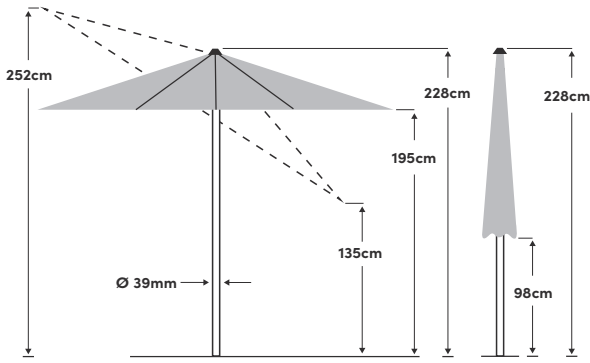

# Slide Ø 250cm / Ø 300cm

Ø 250cm ①

Ø 300cm ②

Las medidas indicadas son los valores medios calculados y pueden diferir ligeramente en el producto (± 2% ± 5 cm).

<b>Funciones especiales</b>	Inclinación ergonómica con control deslizante sobre la manivela	<b>Tela</b>	100% poliéster de 180g/m <sup>2</sup> , repelente al agua
<b>Abrir /Cerrar</b>	Con manivela	<b>Resistencia a la luz</b>	6 (160 días)
<b>Inclinar</b>	En una dirección	<b>Protección UV</b>	> 98 %
<b>Ajuste de la altura</b>	No	<b>Volante</b>	No
<b>Rotación</b>	360° sobre la base	<b>Válvula para viento</b>	Sí
<b>Material del mástil</b>	Aluminio	<b>Agarres</b>	Cosidos a la tela
<b>Material de la estructura</b>	Acero	<b>Aplicación</b>	Pradera, terrazas, balcones
<b>Cantidad de travesaños</b>	6	<b>Volumen de suministro</b>	
<b>Dimensión del mástil</b>	39mm	<b>Disponible adicionalmente</b>	Base de soporte en cruz, funda de protección, Rollbase Medium (Base rellenable)
<b>Color de la estructura</b>	Recubrimiento de polvo en Texture silver		

<b>Peso de peana recomendado</b>	40kg ① / 50kg ②
<b>Volumen del embalaje</b>	183 x 15.8 x 15.8cm ① / 198 x 15.8 x 15.8cm ②
<b>Peso incluido embalaje</b>	6.3kg ① / 6.9kg ②

Tamaño	Color	Artículo	EAN
Ø 250cm	Light grey 013	62800250631013	7630046530280
Ø 250cm	Sand white 050	62800250631050	7630046530303
Ø 250cm	Light taupe 053	62800250631053	7630046530310
Ø 250cm	Stone grey 057	62800250631057	7630046530327
Ø 250cm	Frost green 023	62800250631023	7630046530297
Ø 250cm	Aurora red 064	62800250631064	7630046530334
Ø 300cm	Light grey 013	62800300631013	7630046530341
Ø 300cm	Sand white 050	62800300631050	7630046530365
Ø 300cm	Light taupe 053	62800300631053	7630046530372
Ø 300cm	Stone grey 057	62800300631057	7630046530389
Ø 300cm	Frost green 023	62800300631023	7630046530358
Ø 300cm	Aurora red 064	62800300631064	7630046530396