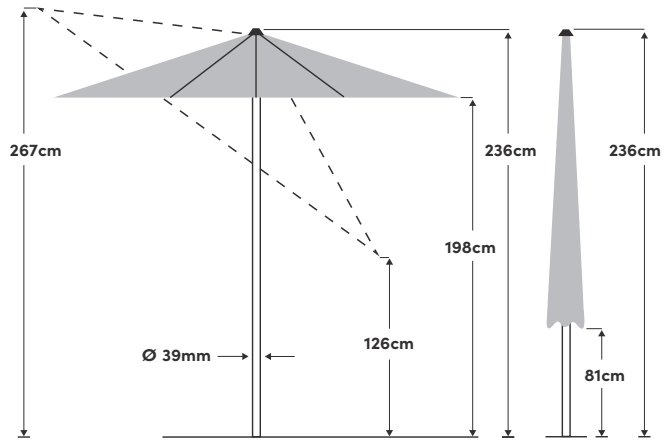

# Slide Ø 250cm / Ø 300cm

Ø 250cm ①

Ø 300cm ②

Las medidas indicadas son los valores medios calculados y pueden diferir ligeramente en el producto (± 2% ± 5 cm).

<b>Funciones especiales</b>	Inclinación ergonómica con control deslizante sobre la manivela	<b>Tela</b>	100% poliéster de 180g/m <sup>2</sup> , repelente al agua
<b>Abrir /Cerrar</b>	Con manivela	<b>Resistencia a la luz</b>	6 (160 días)
<b>Inclinar</b>	En una dirección	<b>Protección UV</b>	> 98 %
<b>Ajuste de la altura</b>	No	<b>Volante</b>	No
<b>Rotación</b>	360° sobre la base	<b>Válvula para viento</b>	Sí
<b>Material del mástil</b>	Aluminio	<b>Agarres</b>	Cosidos a la tela
<b>Material de la estructura</b>	Acero	<b>Aplicación</b>	Pradera, terrazas, balcones
<b>Cantidad de travesaños</b>	6	<b>Volumen de suministro</b>	
<b>Dimensión del mástil</b>	39mm	<b>Disponible adicionalmente</b>	Base de soporte en cruz, funda de protección, Rollbase Medium (Base rellenable)
<b>Color de la estructura</b>	Recubrimiento de polvo en Texture silver		

<b>Peso de peana recomendado</b>	40kg ① / 50kg ②
<b>Volumen del embalaje</b>	183 x 15.8 x 15.8cm ① / 198 x 15.8 x 15.8cm ②
<b>Peso incluido embalaje</b>	6.3kg ① / 6.9kg ②

Tamaño	Color	Artículo	EAN
Ø 250cm	Light grey 013	62800250631013	7630046530280
Ø 250cm	Sand white 050	62800250631050	7630046530303
Ø 250cm	Light taupe 053	62800250631053	7630046530310
Ø 250cm	Stone grey 057	62800250631057	7630046530327
Ø 250cm	Frost green 023	62800250631023	7630046530297
Ø 250cm	Aurora red 064	62800250631064	7630046530334
Ø 300cm	Light grey 013	62800300631013	7630046530341
Ø 300cm	Sand white 050	62800300631050	7630046530365
Ø 300cm	Light taupe 053	62800300631053	7630046530372
Ø 300cm	Stone grey 057	62800300631057	7630046530389
Ø 300cm	Frost green 023	62800300631023	7630046530358
Ø 300cm	Aurora red 064	62800300631064	7630046530396