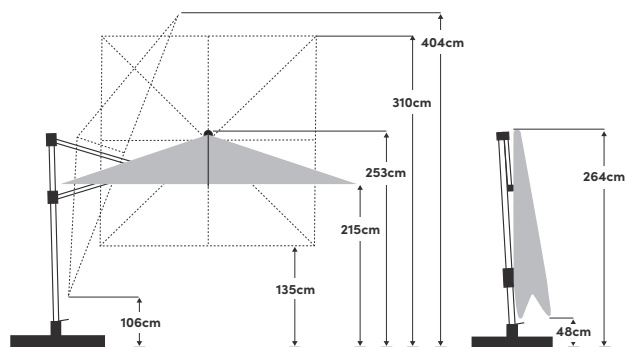

Varioflex Solar LED 300 x 300cm

300 x 300cm

Las medidas indicadas son los valores medios calculados y pueden diferir ligeramente en el producto ($\pm 2\% \pm 5$ cm). Las mediciones de la altura se basan en la base de soporte en cruz. Casquillo de suelo menos 9 cm.

Funciones especiales	Luz LED, panel solar 6-8h de duración lumínica	Tela	100% poliéster de 180g/m ² , repelente al agua
Abrir /Cerrar	Con manivela	Resistencia a la luz	6 (160 días)
Inclinar	Contra el mástil y lateralmente en dos direcciones	Protección UV	> 98 %
Ajuste de la altura	No	Volante	No
Rotación	360° sobre la base	Válvula para viento	Sí
Material del mástil	Aluminio	Agarres	Cosidos a la tela
Material de la estructura	Aluminio	Aplicación	Pradera, terrazas
Cantidad de travesaños	8	Volumen de suministro	Base de soporte en cruz con pata giratoria, funda de protección
Dimensión del mástil	90 x 65mm	Disponible adicionalmente	Casquillo de suelo
Color de la estructura	Recubrimiento de polvo en Texture silver	Velocidad máx. del viento:	40km/h (Con anclaje fijo al suelo & techo en posición horizontal)

Peso de peana recomendado	min. 120kg
Volumen del embalaje	258 x 40 x 19.5cm
Peso incluido embalaje	38kg

Tamaño	Color	Artículo	EAN
300 x 300cm	Ecru 040	61800301631040	7630046525958
300 x 300cm	Light taupe 053	61800301631053	7630046525965
300 x 300cm	Light grey 013	61800301631013	7630046529987
300 x 300cm	Stone grey 057	61800301631057	7630046525972