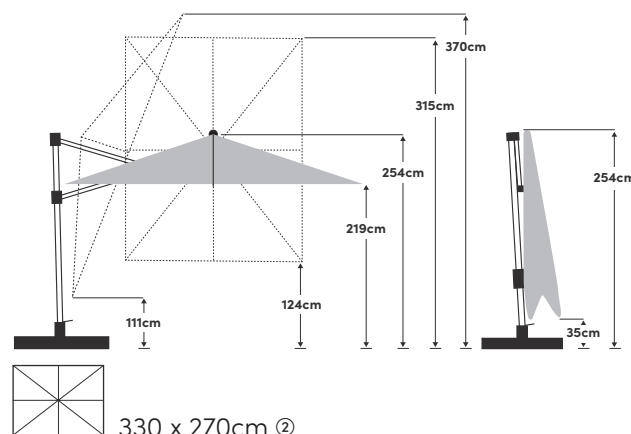

# Varioflex 300 x 300cm / 330 x 270cm

Las medidas indicadas son los valores medios calculados y pueden diferir ligeramente en el producto ( $\pm 2\% \pm 5$  cm). Las mediciones de la altura se basan en la base de soporte en cruz. Casquillo de suelo menos 9 cm.

|                                   |   |                                  |   |
|-----------------------------------|---|----------------------------------|---|
| <b>Abrir /Cerrar</b>              | Con manivela  | <b>Tela</b>                      | 100% poliéster de 180g/m <sup>2</sup> , repelente al agua       |
| <b>Inclinar</b>                   | Contra el mástil y lateralmente en dos direcciones                | <b>Resistencia a la luz</b>      | 6 (160 días)  |
| <b>Ajuste de la altura</b>        | No  | <b>Protección UV</b>             | > 98 %  |
| <b>Rotación</b>                   | 360° sobre la base  | <b>Volante</b>                   | No  |
| <b>Material del mástil</b>        | Aluminio  | <b>Válvula para viento</b>       | Sí  |
| <b>Material de la estructura</b>  | Aluminio  | <b>Agarres</b>                   | Cosidos a la tela   |
| <b>Cantidad de travesaños</b>     | 8   | <b>Aplicación</b>                | Pradera, terrazas   |
| <b>Dimensión del mástil</b>       | 90 x 65mm   | <b>Volumen de suministro</b>     | Base de soporte en cruz con pata giratoria, funda de protección |
| <b>Color de la estructura</b>     | Recubrimiento de polvo en Texture silver                          | <b>Disponible adicionalmente</b> | Casquillo de suelo  |
| <b>Velocidad máx. del viento:</b> | 40km/h (Con anclaje fijo al suelo & techo en posición horizontal) |                                  |   |

|                                  |  |
|----------------------------------|--|
| <b>Peso de peana recomendado</b> | min. 120kg                             |
| <b>Volumen del embalaje</b>      | 258 x 40 x 20cm ①<br>250 x 42 x 20cm ② |
| <b>Peso incluido embalaje</b>    | 37kg ①<br>36kg ②                       |