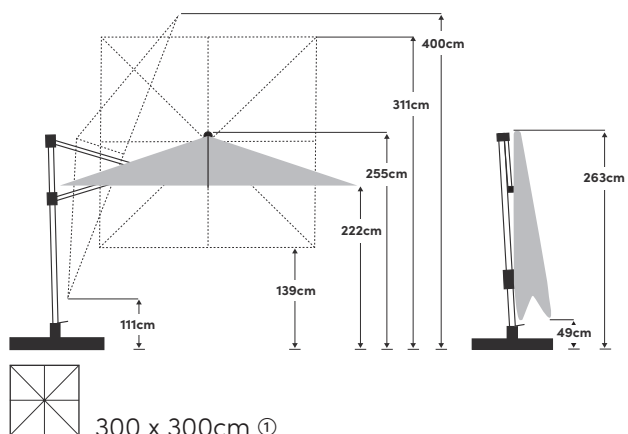

# Varioflex 300 x 300cm / 330 x 270cm

Las medidas indicadas son los valores medios calculados y pueden diferir ligeramente en el producto ( $\pm 2\% \pm 5$  cm). Las mediciones de la altura se basan en la base de soporte en cruz. Casquillo de suelo menos 9 cm.

|                                   |   |                                  |   |
|-----------------------------------|---|----------------------------------|---|
| <b>Abrir /Cerrar</b>              | Con manivela  | <b>Tela</b>                      | 100% poliéster de 180g/m <sup>2</sup> , repelente al agua       |
| <b>Inclinar</b>                   | Contra el mástil y lateralmente en dos direcciones                | <b>Resistencia a la luz</b>      | 6 (160 días)  |
| <b>Ajuste de la altura</b>        | No  | <b>Protección UV</b>             | > 98 %  |
| <b>Rotación</b>                   | 360° sobre la base  | <b>Volante</b>                   | No  |
| <b>Material del mástil</b>        | Aluminio  | <b>Válvula para viento</b>       | Sí  |
| <b>Material de la estructura</b>  | Aluminio  | <b>Agarres</b>                   | Cosidos a la tela   |
| <b>Cantidad de travesaños</b>     | 8   | <b>Aplicación</b>                | Pradera, terrazas   |
| <b>Dimensión del mástil</b>       | 90 x 65mm   | <b>Volumen de suministro</b>     | Base de soporte en cruz con pata giratoria, funda de protección |
| <b>Color de la estructura</b>     | Recubrimiento de polvo en Texture silver                          | <b>Disponible adicionalmente</b> | Casquillo de suelo  |
| <b>Velocidad máx. del viento:</b> | 40km/h (Con anclaje fijo al suelo & techo en posición horizontal) |                                  |   |

|                                  |  |
|----------------------------------|--|
| <b>Peso de peana recomendado</b> | min. 120kg                             |
| <b>Volumen del embalaje</b>      | 258 x 40 x 20cm ①<br>250 x 42 x 20cm ② |
| <b>Peso incluido embalaje</b>    | 37kg ①<br>36kg ②                       |