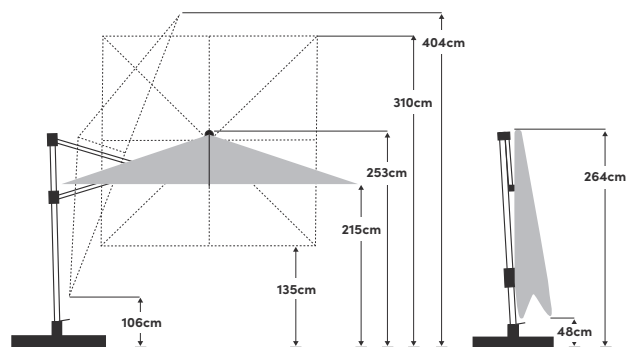

Varioflex Solar LED 300 × 300 cm

Fonctions particulières	Lumière LED, panneau solaire, durée d'éclairage 6-8 h	Toile	100% polyester, 180 g/m ² , imperméable
Ouverture/fermeture	Avec manivelle	Stabilité aux UV	6 (160 jours)
Inclinaison/orientation	En direction du mât et par côté dans deux directions	Protection UV	> 98 %
Réglage de la hauteur	Non	Volant	Non
Rotation	360° avec pied pivotant	Soufflet de décompression	Oui
Matériau mât	Aluminium	Lien de fermeture	Cousu dans la toile
Matériau armature	Aluminium	Utilisation	Terrasse, pelouse
Nombre de baleines	8	Sont fournis	Housse de protection, support en croix avec pied pivotant
Dimension mât	90 × 65 mm	Aussi disponible	Douille de sol
Couleur de l'armature	Peinture par poudrage Texture silver		

Poids du socle recommandé	min. 120 kg
Dimensions de l'emballage	258 × 40 × 19,5 cm
Poids emballage inclus	38 kg

Dimensions	Couleur	Article	EAN
300 × 300 cm	Ecrú 040	61800301631040	7630046525958
300 × 300 cm	Off grey 053	61800301631053	7630046525965
300 × 300 cm	Stone grey 057	61800301631057	7630046525972