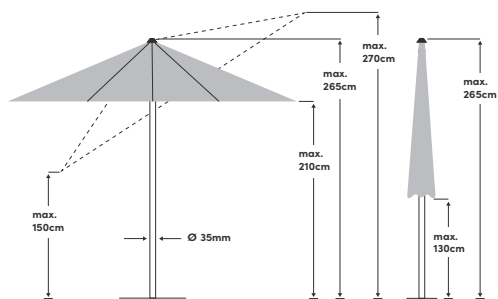

# Push Up Ø 250cm / 210 x 150cm / 250 x 200cm

Les mesures indiquées représentent des valeurs moyennes extrapolées qui peuvent légèrement varier sur le produit (± 2 % ± 5 cm).

<b>Fonctions particulières</b>	Graduation pour une tension optimale de la toile	<b>Toile</b>	100% polyester, 180g/m <sup>2</sup> , imperméable
<b>Ouverture/fermeture</b>	Avec coulisse	<b>Stabilité aux UV</b>	6 (160 jours)
<b>Inclinaison</b>	Dans deux directions	<b>Protection UV</b>	> 98%
<b>Réglage de la hauteur</b>	① max. 76cm, ② max. 74cm, ③ max. 82cm	<b>Volant</b>	Non
<b>Rotation</b>	À 360° dans le socle	<b>Soufflet de décompression</b>	Oui
<b>Matériau mât</b>	Aluminium	<b>Lien de fermeture</b>	Cousu dans la toile
<b>Matériau armature</b>	Aluminium	<b>Utilisation</b>	Balcon, terrasse, pelouse
<b>Nombre de baleines</b>	6	<b>Sont fournis</b>	
<b>Dimension mât</b>	35mm	<b>Aussi disponible</b>	Housse de protection, support en croix, Rollbase Medium (Socle à remplir)
<b>Couleur de l'armature</b>	Peinture par poudrage platine		