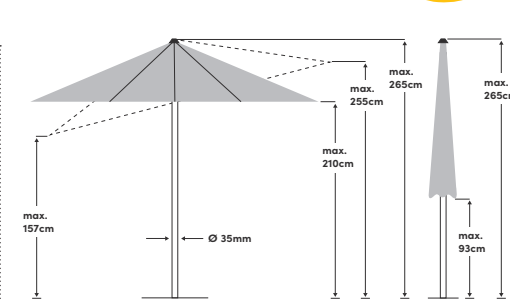

# Push Up Ø 250cm / 210 x 150cm / 250 x 200cm

Les mesures indiquées représentent des valeurs moyennes extrapolées qui peuvent légèrement varier sur le produit (± 2 % ± 5 cm).

<b>Fonctions particulières</b>	Graduation pour une tension optimale de la toile	<b>Toile</b>	100% polyester, 180g/m <sup>2</sup> , imperméable
<b>Ouverture/fermeture</b>	Avec coulisse	<b>Stabilité aux UV</b>	6 (160 jours)
<b>Inclinaison</b>	Dans deux directions	<b>Protection UV</b>	> 98%
<b>Réglage de la hauteur</b>	① max. 76cm, ② max. 74cm, ③ max. 82cm	<b>Volant</b>	Non
<b>Rotation</b>	À 360° dans le socle	<b>Soufflet de décompression</b>	Oui
<b>Matériau mât</b>	Aluminium	<b>Lien de fermeture</b>	Cousu dans la toile
<b>Matériau armature</b>	Aluminium	<b>Utilisation</b>	Balcon, terrasse, pelouse
<b>Nombre de baleines</b>	6	<b>Sont fournis</b>	
<b>Dimension mât</b>	35mm	<b>Aussi disponible</b>	Housse de protection, support en croix, Rollbase Medium (Socle à remplir)
<b>Couleur de l'armature</b>	Peinture par poudrage platine		