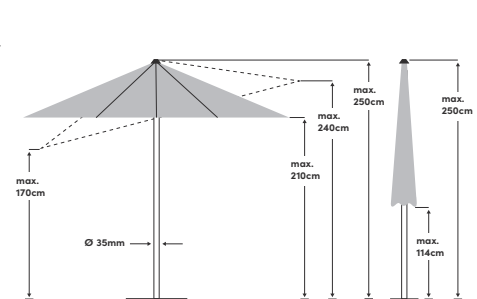

# Push Up Ø 250cm / 210 x 150cm / 250 x 200cm

Les mesures indiquées représentent des valeurs moyennes extrapolées qui peuvent légèrement varier sur le produit (± 2 % ± 5 cm).

<b>Fonctions particulières</b>	Graduation pour une tension optimale de la toile	<b>Toile</b>	100% polyester, 180g/m <sup>2</sup> , imperméable
<b>Ouverture/fermeture</b>	Avec coulisse	<b>Stabilité aux UV</b>	6 (160 jours)
<b>Inclinaison</b>	Dans deux directions	<b>Protection UV</b>	> 98%
<b>Réglage de la hauteur</b>	① max. 76cm, ② max. 74cm, ③ max. 82cm	<b>Volant</b>	Non
<b>Rotation</b>	À 360° dans le socle	<b>Soufflet de décompression</b>	Oui
<b>Matériau mât</b>	Aluminium	<b>Lien de fermeture</b>	Cousu dans la toile
<b>Matériau armature</b>	Aluminium	<b>Utilisation</b>	Balcon, terrasse, pelouse
<b>Nombre de baleines</b>	6	<b>Sont fournis</b>	
<b>Dimension mât</b>	35mm	<b>Aussi disponible</b>	Housse de protection, support en croix, Rollbase Medium (Socle à remplir)
<b>Couleur de l'armature</b>	Peinture par poudrage platine		