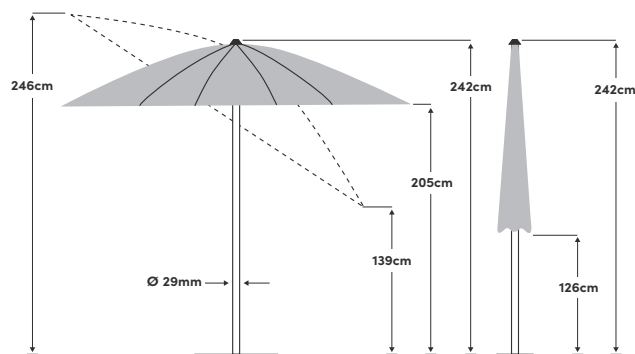

# Rustico Ø 220cm

Les mesures indiquées représentent des valeurs moyennes extrapolées qui peuvent légèrement varier sur le produit ( $\pm 2\% \pm 5\text{ cm}$ ).

<b>Ouverture/fermeture</b>	Avec coulisse	<b>Toile</b>	100% polyester, 180g/m <sup>2</sup> , imperméable
<b>Inclinaison</b>	Dans deux directions	<b>Stabilité aux UV</b>	6 (160 jours)
<b>Réglage de la hauteur</b>	Non	<b>Protection UV</b>	> 98%
<b>Rotation</b>	À 360° dans le socle	<b>Volant</b>	Non
<b>Matériau mât</b>	Bois dur laqué incolore	<b>Soufflet de décompression</b>	Non
<b>Matériau armature</b>	Acier élastique	<b>Lien de fermeture</b>	Cousu dans la toile
<b>Nombre de baleines</b>	10	<b>Utilisation</b>	Pelouse, terrasse, balcon
<b>Dimension mât</b>	29mm	<b>Sont fournis</b>	
<b>Couleur de l'armature</b>	Bois dur laqué incolore	<b>Aussi disponible</b>	Support en croix, support de fixation pour balcon, housse de protection

<b>Poids du socle recommandé</b>	40kg
<b>Dimensions de l'emballage</b>	148 × 11.3 × 11.3cm
<b>Poids emballage inclus</b>	5.3kg

Dimensions	Couleur	Article	EAN
Ø 220cm	Ecru 040	66000220751040	7640125034097
Ø 220cm	Light taupe 053	66000220751053	7640125034103