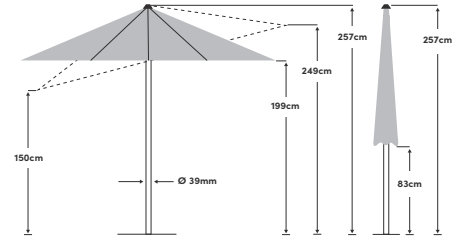

Shell Turn Ø 300cm / Ø 330cm / 250 × 200cm

Ø 300cm ①

Ø 330cm ②

250 × 200cm ③

Les mesures indiquées représentent des valeurs moyennes extrapolées qui peuvent légèrement varier sur le produit (± 2 % ± 5 cm).

Poids du socle recommandé	50 kg ①/40 kg ③
Dimensions de l'emballage	193 × 15.8 × 15.8cm ① / 193 × 15.8 × 15.8cm ② / 187 × 14.8 × 14.8cm ③
Poids emballage inclus	7.4kg ① / 8kg ② / 6.9kg ③

Dimensions	Couleur	Article	EAN
Ø 300cm	Light grey 013	60600300621013	7630046530723
Ø 300cm	Ecrú 040	60600300621040	7640125032673
Ø 300cm	Light taupe 053	60600300621053	7640125032680
Ø 300cm	Stone grey 057	60600300621057	7640125033830
Ø 300cm	Frost green 023	60600300621023	7630046530761
Ø 300cm	Aurora red 064	60600300621064	7640125033823
Ø 330cm	Light grey 013	60600330621013	7630046530808
Ø 330cm	Ecrú 040	60600330621040	7640125032710
Ø 330cm	Light taupe 053	60600330621053	7640125032727
Ø 330cm	Stone grey 057	60600330621057	7640125033854
Ø 330cm	Frost green 023	60600330621023	7630046530846
Ø 330cm	Aurora red 064	60600330621064	7640125033847
250 x 200cm	Light grey 013	60600253621013	7630046530648
250 x 200cm	Ecrú 040	60600253621040	7640125032796
250 x 200cm	Light taupe 053	60600253621053	7640125032802
250 x 200cm	Stone grey 057	60600253621057	7640125033878
250 x 200cm	Frost green 023	60600253621023	7630046530686
250 x 200cm	Aurora red 064	60600253621064	7640125033861