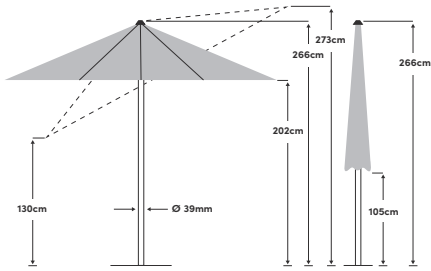

Shell Turn Ø 300cm / Ø 330cm / 250 × 200cm

Ø 300cm ①

Ø 330cm ②

250 × 200cm ③

Les mesures indiquées représentent des valeurs moyennes extrapolées qui peuvent légèrement varier sur le produit (± 2 % ± 5 cm).

Poids du socle recommandé	50 kg ①/40 kg ③
Dimensions de l'emballage	193 × 15.8 × 15.8cm ① / 193 × 15.8 × 15.8cm ② / 187 × 14.8 × 14.8cm ③
Poids emballage inclus	7.4kg ① / 8kg ② / 6.9kg ③

Dimensions	Couleur	Article	EAN
Ø 300cm	Light grey 013	60600300621013	7630046530723
Ø 300cm	Ecrú 040	60600300621040	7640125032673
Ø 300cm	Light taupe 053	60600300621053	7640125032680
Ø 300cm	Stone grey 057	60600300621057	7640125033830
Ø 300cm	Frost green 023	60600300621023	7630046530761
Ø 300cm	Aurora red 064	60600300621064	7640125033823
Ø 330cm	Light grey 013	60600330621013	7630046530808
Ø 330cm	Ecrú 040	60600330621040	7640125032710
Ø 330cm	Light taupe 053	60600330621053	7640125032727
Ø 330cm	Stone grey 057	60600330621057	7640125033854
Ø 330cm	Frost green 023	60600330621023	7630046530846
Ø 330cm	Aurora red 064	60600330621064	7640125033847
250 x 200cm	Light grey 013	60600253621013	7630046530648
250 x 200cm	Ecrú 040	60600253621040	7640125032796
250 x 200cm	Light taupe 053	60600253621053	7640125032802
250 x 200cm	Stone grey 057	60600253621057	7640125033878
250 x 200cm	Frost green 023	60600253621023	7630046530686
250 x 200cm	Aurora red 064	60600253621064	7640125033861