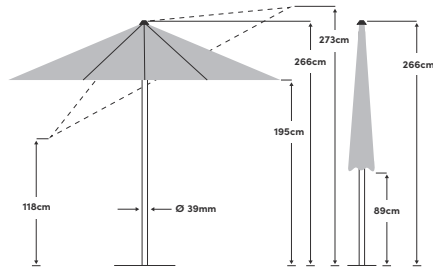

Shell Turn Ø 300cm / Ø 330cm / 250 × 200cm

Ø 300cm ①

Ø 330cm ②

250 × 200cm ③

Les mesures indiquées représentent des valeurs moyennes extrapolées qui peuvent légèrement varier sur le produit (± 2 % ± 5 cm).

Poids du socle recommandé	50 kg ①/40 kg ③
Dimensions de l'emballage	193 × 15.8 × 15.8cm ① / 193 × 15.8 × 15.8cm ② / 187 × 14.8 × 14.8cm ③
Poids emballage inclus	7.4kg ① / 8kg ② / 6.9kg ③

Dimensions	Couleur	Article	EAN
Ø 300cm	Light grey 013	60600300621013	7630046530723
Ø 300cm	Ecrú 040	60600300621040	7640125032673
Ø 300cm	Light taupe 053	60600300621053	7640125032680
Ø 300cm	Stone grey 057	60600300621057	7640125033830
Ø 300cm	Frost green 023	60600300621023	7630046530761
Ø 300cm	Aurora red 064	60600300621064	7640125033823
Ø 330cm	Light grey 013	60600330621013	7630046530808
Ø 330cm	Ecrú 040	60600330621040	7640125032710
Ø 330cm	Light taupe 053	60600330621053	7640125032727
Ø 330cm	Stone grey 057	60600330621057	7640125033854
Ø 330cm	Frost green 023	60600330621023	7630046530846
Ø 330cm	Aurora red 064	60600330621064	7640125033847
250 x 200cm	Light grey 013	60600253621013	7630046530648
250 x 200cm	Ecrú 040	60600253621040	7640125032796
250 x 200cm	Light taupe 053	60600253621053	7640125032802
250 x 200cm	Stone grey 057	60600253621057	7640125033878
250 x 200cm	Frost green 023	60600253621023	7630046530686
250 x 200cm	Aurora red 064	60600253621064	7640125033861