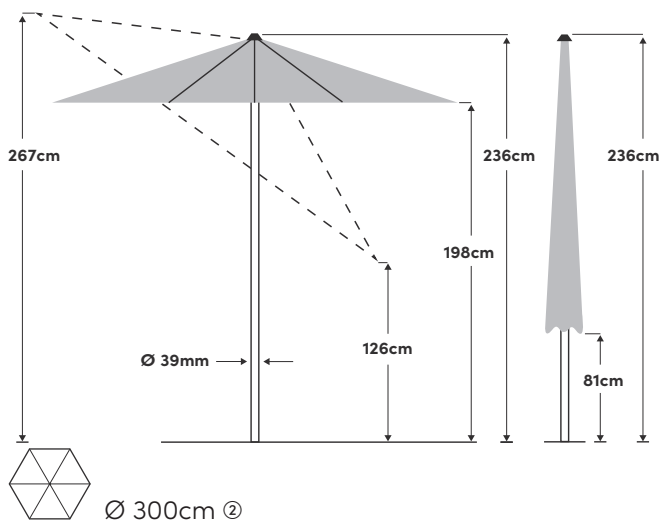

# Slide Ø 250cm / Ø 300cm

Les mesures indiquées représentent des valeurs moyennes extrapolées qui peuvent légèrement varier sur le produit (± 2 % ± 5 cm).

<b>Fonctions particulières</b>	Inclinaison ergonomique avec curseur au-dessus de la manivelle	<b>Toile</b>	100% polyester, 180g/m <sup>2</sup> , imperméable
<b>Ouverture/fermeture</b>	Avec manivelle	<b>Stabilité aux UV</b>	6 (160 jours)
<b>Inclinaison</b>	Dans une direction	<b>Protection UV</b>	> 98 %
<b>Réglage de la hauteur</b>	Non	<b>Volant</b>	Non
<b>Rotation</b>	À 360° dans le socle	<b>Soufflet de décompression</b>	Oui
<b>Matériau mât</b>	Aluminium	<b>Lien de fermeture</b>	Cousu dans la toile
<b>Matériau armature</b>	Acier	<b>Utilisation</b>	Pelouse, terrasse, balcon
<b>Nombre de baleines</b>	6	<b>Sont fournis</b>	
<b>Dimension mât</b>	39mm	<b>Aussi disponible</b>	Housse de protection, support en croix, Rollbase Medium (Socle à remplir)
<b>Couleur de l'armature</b>	Peinture par poudrage Texture silver		

**Poids du socle recommandé** 40kg ① / 50kg ②

**Dimensions de l'emballage** 183 × 15.8 × 15.8cm ① / 198 × 15.8 × 15.8cm ②

**Poids emballage inclus** 6.3kg ① / 6.9kg ②

Dimensions	Couleur	Article	EAN
Ø 250cm	Light grey 013	62800250631013	7630046530280
Ø 250cm	Sand white 050	62800250631050	7630046530303
Ø 250cm	Light taupe 053	62800250631053	7630046530310
Ø 250cm	Stone grey 057	62800250631057	7630046530327
Ø 250cm	Frost green 023	62800250631023	7630046530297
Ø 250cm	Aurora red 064	62800250631064	7630046530334
Ø 300cm	Light grey 013	62800300631013	7630046530341
Ø 300cm	Sand white 050	62800300631050	7630046530365
Ø 300cm	Light taupe 053	62800300631053	7630046530372
Ø 300cm	Stone grey 057	62800300631057	7630046530389
Ø 300cm	Frost green 023	62800300631023	7630046530358
Ø 300cm	Aurora red 064	62800300631064	7630046530396