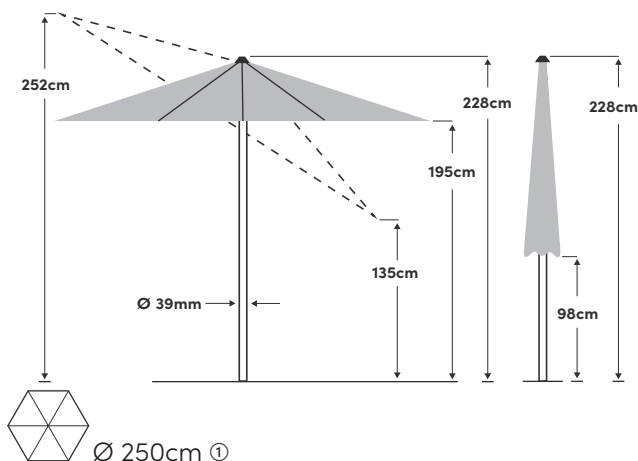

# Slide Ø 250cm / Ø 300cm

Les mesures indiquées représentent des valeurs moyennes extrapolées qui peuvent légèrement varier sur le produit (± 2 % ± 5 cm).

<b>Fonctions particulières</b>	Inclinaison ergonomique avec curseur au-dessus de la manivelle	<b>Toile</b>	100% polyester, 180g/m <sup>2</sup> , imperméable
<b>Ouverture/fermeture</b>	Avec manivelle	<b>Stabilité aux UV</b>	6 (160 jours)
<b>Inclinaison</b>	Dans une direction	<b>Protection UV</b>	> 98 %
<b>Réglage de la hauteur</b>	Non	<b>Volant</b>	Non
<b>Rotation</b>	À 360° dans le socle	<b>Soufflet de décompression</b>	Oui
<b>Matériau mât</b>	Aluminium	<b>Lien de fermeture</b>	Cousu dans la toile
<b>Matériau armature</b>	Acier	<b>Utilisation</b>	Pelouse, terrasse, balcon
<b>Nombre de baleines</b>	6	<b>Sont fournis</b>	
<b>Dimension mât</b>	39mm	<b>Aussi disponible</b>	Housse de protection, support en croix, Rollbase Medium (Socle à remplir)
<b>Couleur de l'armature</b>	Peinture par poudrage Texture silver		

**Poids du socle recommandé** 40kg ① / 50kg ②

**Dimensions de l'emballage** 183 × 15.8 × 15.8cm ① / 198 × 15.8 × 15.8cm ②

**Poids emballage inclus** 6.3kg ① / 6.9kg ②

Dimensions	Couleur	Article	EAN
Ø 250cm	Light grey 013	62800250631013	7630046530280
Ø 250cm	Sand white 050	62800250631050	7630046530303
Ø 250cm	Light taupe 053	62800250631053	7630046530310
Ø 250cm	Stone grey 057	62800250631057	7630046530327
Ø 250cm	Frost green 023	62800250631023	7630046530297
Ø 250cm	Aurora red 064	62800250631064	7630046530334
Ø 300cm	Light grey 013	62800300631013	7630046530341
Ø 300cm	Sand white 050	62800300631050	7630046530365
Ø 300cm	Light taupe 053	62800300631053	7630046530372
Ø 300cm	Stone grey 057	62800300631057	7630046530389
Ø 300cm	Frost green 023	62800300631023	7630046530358
Ø 300cm	Aurora red 064	62800300631064	7630046530396