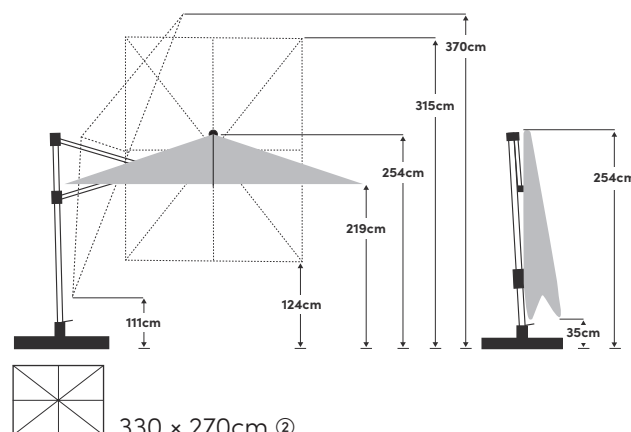

Varioflex 300 × 300cm / 330 × 270cm

Les mesures indiquées représentent des valeurs moyennes extrapolées qui peuvent légèrement varier sur le produit ($\pm 2\% \pm 5$ cm). Les hauteurs se basent sur le support en croix. Douille de sol moins 9 cm.

Ouverture/fermeture	Avec manivelle	Toile	100% polyester, 180g/m ² , imperméable
Inclinaison/orientation	En direction du mât et par côté dans deux directions	Stabilité aux UV	6 (160 jours)
Réglage de la hauteur	Non	Protection UV	> 98%
Rotation	360° avec pied pivotant	Volant	Non
Matériau mât	Aluminium	Soufflet de décompression	Oui
Matériau armature	Aluminium	Lien de fermeture	Cousu dans la toile
Nombre de baleines	8	Utilisation	Terrasse, pelouse
Dimension mât	90 × 65mm	Sont fournis	Housse de protection, support en croix avec pied pivotant
Couleur de l'armature	Peinture par poudrage Texture silver	Aussi disponible	Douille de sol
Vitesse de vent maximale:	40 km/h (Pour un ancrage fixe au sol & toile en position horizontale)		

Poids du socle recommandé	min. 120kg
Dimensions de l'emballage	258 × 40 × 20cm ① 250 × 42 × 20cm ②
Poids emballage inclus	37kg ① 36kg ②

Dimensions	Couleur	Article	EAN
300 x 300cm	Ecru 040	61900301631040	7630046525989
300 x 300cm	Light taupe 053	61900301631053	7630046525996
300 x 300cm	Light grey 013	61900301631013	7630046530006
300 x 300cm	Stone grey 057	61900301631057	7630046526009
330 x 270cm	Ecru 040	61900332631040	7630046526078
330 x 270cm	Light taupe 053	61900332631053	7630046526085
330 x 270cm	Light grey 013	61900332631013	7630046530013
330 x 270cm	Stone grey 057	61900332631057	7630046526092