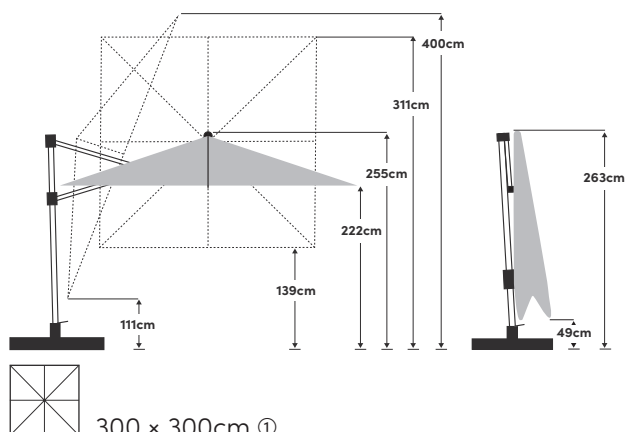

Varioflex 300 × 300cm / 330 × 270cm

Les mesures indiquées représentent des valeurs moyennes extrapolées qui peuvent légèrement varier sur le produit ($\pm 2\% \pm 5$ cm). Les hauteurs se basent sur le support en croix. Douille de sol moins 9 cm.

Ouverture/fermeture	Avec manivelle	Toile	100% polyester, 180g/m ² , imperméable
Inclinaison/orientation	En direction du mât et par côté dans deux directions	Stabilité aux UV	6 (160 jours)
Réglage de la hauteur	Non	Protection UV	> 98%
Rotation	360° avec pied pivotant	Volant	Non
Matériau mât	Aluminium	Soufflet de décompression	Oui
Matériau armature	Aluminium	Lien de fermeture	Cousu dans la toile
Nombre de baleines	8	Utilisation	Terrasse, pelouse
Dimension mât	90 × 65mm	Sont fournis	Housse de protection, support en croix avec pied pivotant
Couleur de l'armature	Peinture par poudrage Texture silver	Aussi disponible	Douille de sol
Vitesse de vent maximale:	40 km/h (Pour un ancrage fixe au sol & toile en position horizontale)		

Poids du socle recommandé	min. 120kg
Dimensions de l'emballage	258 × 40 × 20cm ① 250 × 42 × 20cm ②
Poids emballage inclus	37kg ① 36kg ②

Dimensions	Couleur	Article	EAN
300 x 300cm	Ecru 040	61900301631040	7630046525989
300 x 300cm	Light taupe 053	61900301631053	7630046525996
300 x 300cm	Light grey 013	61900301631013	7630046530006
300 x 300cm	Stone grey 057	61900301631057	7630046526009
330 x 270cm	Ecru 040	61900332631040	7630046526078
330 x 270cm	Light taupe 053	61900332631053	7630046526085
330 x 270cm	Light grey 013	61900332631013	7630046530013
330 x 270cm	Stone grey 057	61900332631057	7630046526092