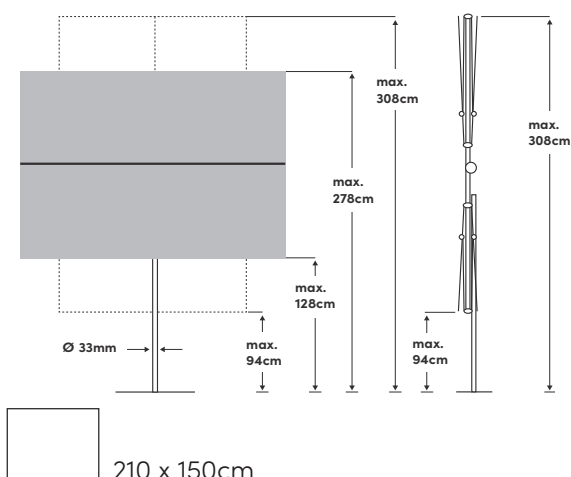

# Flex Roof 210 x 150cm

|                             |   |                              |   |
|-----------------------------|---|------------------------------|---|
| <b>Öffnen / Schliessen</b>  | Mit Schieber                            | <b>Stoff</b>                 | 100 % Polyester 180g/m <sup>2</sup> , wasserabweisend |
| <b>Schwenken</b>            | In alle Richtungen schwenk- und kippbar | <b>Lichteichtheit</b>        | 6 (160 Tage)  |
| <b>Höhenverstellung</b>     | max. 83cm                               | <b>UV Schutz</b>             | > 98%   |
| <b>Drehung</b>              | 360° im Sockel                          | <b>Volant</b>                | Nein  |
| <b>Material Stock</b>       | Aluminium                               | <b>Windventil</b>            | Nein  |
| <b>Material Dachstreben</b> | Aluminium                               | <b>Schliessbündel</b>        | Im Stoff eingenäht                                    |
| <b>Stockdimension</b>       | 33mm                                    | <b>Anwendung</b>             | Balkon, Terrasse, Wiese                               |
| <b>Gestellfarbe</b>         | Platinum pulverbeschichtet              | <b>Im Lieferumfang</b>       | Schutzhülle   |
|                             |   | <b>Zusätzlich erhältlich</b> | Balkonklammer, Ständerkreuz                           |

|                                  |                |
|----------------------------------|----------------|
| <b>Empfohlenes Sockelgewicht</b> | min. 30kg      |
| <b>Verpackungsmass</b>           | 213 x 18 x 8cm |
| <b>Gewicht inkl. Verpackung</b>  | 4.4kg          |