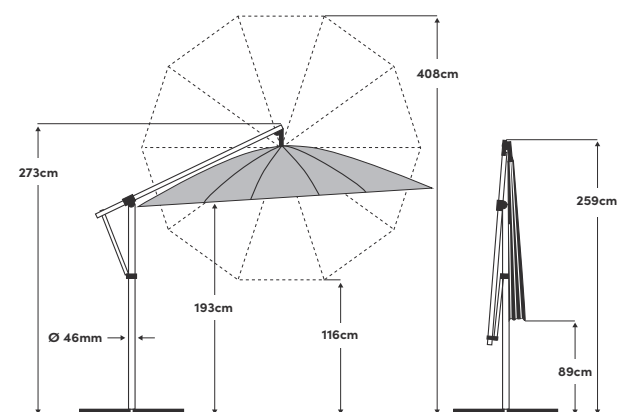

# Pendolino Ø 300cm

|                            |                              |                              |  |
|----------------------------|------------------------------|------------------------------|--|
| <b>Öffnen / Schliessen</b> | Mit Kurbel                   | <b>Stoff</b>                 | 100 % Polyester 180g/m <sup>2</sup> ,<br>wasserabweisend |
| <b>Schwenken</b>           | Stufenlos in zwei Richtungen | <b>Lichtechtheit</b>         | 6 (160 Tage)   |
| <b>Höhenverstellung</b>    | Nein                         | <b>UV Schutz</b>             | > 98 %   |
| <b>Drehung</b>             | 360° im Sockel               | <b>Volant</b>                | Nein   |
| <b>Material Mast</b>       | Aluminium                    | <b>Windventil</b>            | Nein   |
| <b>Material Gestell</b>    | Stahl                        | <b>Schliessbündel</b>        | Im Stoff eingenäht                                       |
| <b>Strebenanzahl</b>       | 10                           | <b>Anwendung</b>             | Terrasse, Wiese  |
| <b>Mastdimension</b>       | 46mm                         | <b>Im Lieferumfang</b>       | Schutzhülle, Ständerkreuz                                |
| <b>Gestellfarbe</b>        | Platinum pulverbeschichtet   | <b>Zusätzlich erhältlich</b> | Bodenhülse   |

|                                  |                 |
|----------------------------------|-----------------|
| <b>Empfohlenes Sockelgewicht</b> | min. 120kg      |
| <b>Verpackungsmass</b>           | 253 x 24 x 12cm |
| <b>Gewicht inkl. Verpackung</b>  | 23kg            |

| Grösse  | Farbe        | Artikel        | EAN           |
|---------|--------------|----------------|---------------|
| Ø 300cm | Ecru 040     | 63000300621040 | 7640125032833 |
| Ø 300cm | Off grey 053 | 63000300621053 | 7640125032840 |