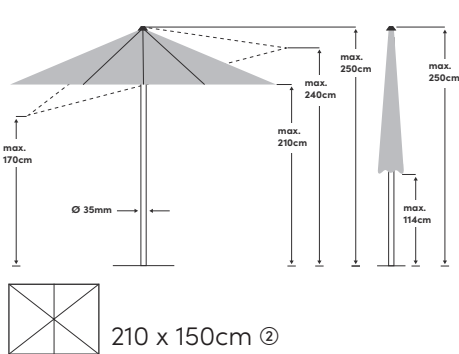

Push Up \varnothing 250cm / 210 x 150cm / 250 x 200cm

Besondere Funktionen	Stufenraster für optimale Stoffspannung	Stoff	100 % Polyester 180g/m ² , wasserabweisend
Öffnen / Schliessen	Mit Schieber	Lichtechtheit	6 (160 Tage)
Schwenken	In zwei Richtungen	UV Schutz	> 98 %
Höhenverstellung	① max. 76cm, ② max. 74cm, ③ max. 82cm	Volant	Nein
Drehung	360° im Sockel	Windventil	Ja
Material Stock	Aluminium	Schliessbündel	Im Stoff eingnäht
Material Gestell	Aluminium	Anwendung	Balkon, Terrasse, Wiese
Strebenanzahl	6	Im Lieferumfang	
Stockdimension	35mm	Zusätzlich erhältlich	Schutzhülle, Ständerkreuz
Gestellfarbe	Platinum pulverbeschichtet		

Empfohlenes Sockelgewicht	40kg ①②③
Verpackungsmass	170 x 15.5 x 15.5cm ① / 155 x 14.5 x 14.5cm ② / 170 x 14.5 x 14.5cm ③
Gewicht inkl. Verpackung	5.4kg ① / 5kg ② / 6.2kg ③

Grösse	Farbe	Artikel	EAN
Ø 250cm	Kiwi 027	60900250621027	7640125032987
Ø 250cm	Ecru 040	60900250621040	7640125032550
Ø 250cm	Off grey 053	60900250621053	7640125032567
Ø 250cm	Stone grey 057	60900250621057	7640125033779
Ø 250cm	Aurora red 064	60900250621064	7640125033762
210 x 150cm	Kiwi 027	60900213621027	7640125032994
210 x 150cm	Ecru 040	60900213621040	7640125032598
210 x 150cm	Off grey 053	60900213621053	7640125032604
210 x 150cm	Stone grey 057	60900213621057	7640125033793
210 x 150cm	Aurora red 064	60900213621064	7640125033786
250 x 200cm	Kiwi 027	60900253621027	7640125033007
250 x 200cm	Ecru 040	60900253621040	7640125032635
250 x 200cm	Off grey 053	60900253621053	7640125032642
250 x 200cm	Stone grey 057	60900253621057	7640125033816
250 x 200cm	Aurora red 064	60900253621064	7640125033809