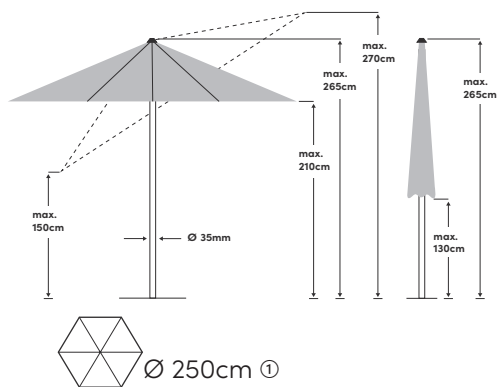

Push Up \varnothing 250cm / 210 x 150cm / 250 x 200cm

Besondere Funktionen	Stufenraster für optimale Stoffspannung	Stoff	100 % Polyester 180g/m ² , wasserabweisend
Öffnen / Schliessen	Mit Schieber	Lichtechtheit	6 (160 Tage)
Schwenken	In zwei Richtungen	UV Schutz	> 98 %
Höhenverstellung	① max. 76cm, ② max. 74cm, ③ max. 82cm	Volant	Nein
Drehung	360° im Sockel	Windventil	Ja
Material Stock	Aluminium	Schliessbündel	Im Stoff eingnäht
Material Gestell	Aluminium	Anwendung	Balkon, Terrasse, Wiese
Strebenanzahl	6	Im Lieferumfang	
Stockdimension	35mm	Zusätzlich erhältlich	Schutzhülle, Ständerkreuz
Gestellfarbe	Platinum pulverbeschichtet		

Empfohlenes Sockelgewicht	40kg ①②③
Verpackungsmass	170 x 15.5 x 15.5cm ① / 155 x 14.5 x 14.5cm ② / 170 x 14.5 x 14.5cm ③
Gewicht inkl. Verpackung	5.4kg ① / 5kg ② / 6.2kg ③

Grösse	Farbe	Artikel	EAN
Ø 250cm	Kiwi 027	60900250621027	7640125032987
Ø 250cm	Ecru 040	60900250621040	7640125032550
Ø 250cm	Off grey 053	60900250621053	7640125032567
Ø 250cm	Stone grey 057	60900250621057	7640125033779
Ø 250cm	Aurora red 064	60900250621064	7640125033762
210 x 150cm	Kiwi 027	60900213621027	7640125032994
210 x 150cm	Ecru 040	60900213621040	7640125032598
210 x 150cm	Off grey 053	60900213621053	7640125032604
210 x 150cm	Stone grey 057	60900213621057	7640125033793
210 x 150cm	Aurora red 064	60900213621064	7640125033786
250 x 200cm	Kiwi 027	60900253621027	7640125033007
250 x 200cm	Ecru 040	60900253621040	7640125032635
250 x 200cm	Off grey 053	60900253621053	7640125032642
250 x 200cm	Stone grey 057	60900253621057	7640125033816
250 x 200cm	Aurora red 064	60900253621064	7640125033809