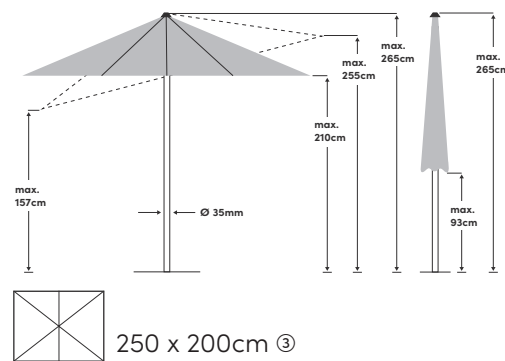

Push Up \varnothing 250cm / 210 x 150cm / 250 x 200cm

Besondere Funktionen	Stufenraster für optimale Stoffspannung	Stoff	100 % Polyester 180g/m ² , wasserabweisend
Öffnen / Schliessen	Mit Schieber	Lichtechtheit	6 (160 Tage)
Schwenken	In zwei Richtungen	UV Schutz	> 98 %
Höhenverstellung	① max. 76cm, ② max. 74cm, ③ max. 82cm	Volant	Nein
Drehung	360° im Sockel	Windventil	Ja
Material Stock	Aluminium	Schliessbündel	Im Stoff eingnäht
Material Gestell	Aluminium	Anwendung	Balkon, Terrasse, Wiese
Strebenanzahl	6	Im Lieferumfang	
Stockdimension	35mm	Zusätzlich erhältlich	Schutzhülle, Ständerkreuz
Gestellfarbe	Platinum pulverbeschichtet		

Empfohlenes Sockelgewicht	40kg ①②③
Verpackungsmass	170 x 15.5 x 15.5cm ① / 155 x 14.5 x 14.5cm ② / 170 x 14.5 x 14.5cm ③
Gewicht inkl. Verpackung	5.4kg ① / 5kg ② / 6.2kg ③

Grösse	Farbe	Artikel	EAN
Ø 250cm	Kiwi 027	60900250621027	7640125032987
Ø 250cm	Ecru 040	60900250621040	7640125032550
Ø 250cm	Off grey 053	60900250621053	7640125032567
Ø 250cm	Stone grey 057	60900250621057	7640125033779
Ø 250cm	Aurora red 064	60900250621064	7640125033762
210 x 150cm	Kiwi 027	60900213621027	7640125032994
210 x 150cm	Ecru 040	60900213621040	7640125032598
210 x 150cm	Off grey 053	60900213621053	7640125032604
210 x 150cm	Stone grey 057	60900213621057	7640125033793
210 x 150cm	Aurora red 064	60900213621064	7640125033786
250 x 200cm	Kiwi 027	60900253621027	7640125033007
250 x 200cm	Ecru 040	60900253621040	7640125032635
250 x 200cm	Off grey 053	60900253621053	7640125032642
250 x 200cm	Stone grey 057	60900253621057	7640125033816
250 x 200cm	Aurora red 064	60900253621064	7640125033809