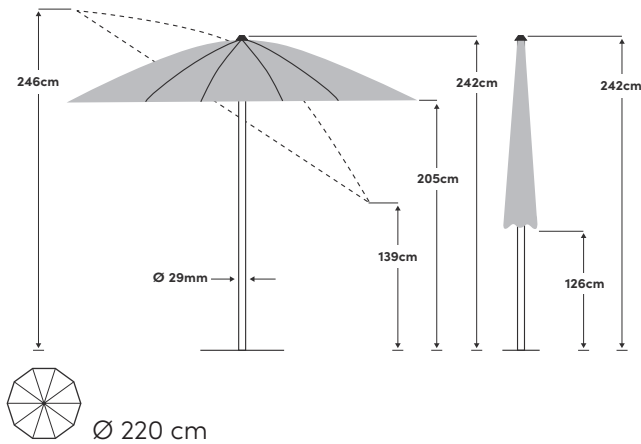

Rustico Ø 220cm

Öffnen / Schliessen	Mit Schieber	Stoff	100 % Polyester 180g/m ² , wasserabweisend
Schwenken	In zwei Richtungen	Lichtechtheit	6 (160 Tage)
Höhenverstellung	Nein	UV Schutz	> 98 %
Drehung	360° im Sockel	Volant	Nein
Material Stock	Hartholz farblos lackiert	Windventil	Nein
Material Gestell	Federstahl	Schliessbündel	Im Stoff eingenäht
Strebenanzahl	10	Anwendung	Wiese, Terrasse, Balkon
Stockdimension	29mm	Im Lieferumfang	
Gestellfarbe	Hartholz farblos lackiert	Zusätzlich erhältlich	Ständerkreuz, Balkonklammer, Schutzhülle

Empfohlenes Sockelgewicht	40kg
Verpackungsmass	145 x 11 x 11cm
Gewicht inkl. Verpackung	5.3kg

Grösse	Farbe	Artikel	EAN
Ø 220cm	Ecru 040	66000220751040	7640125034097
Ø 220cm	Off grey 053	66000220751053	7640125034103