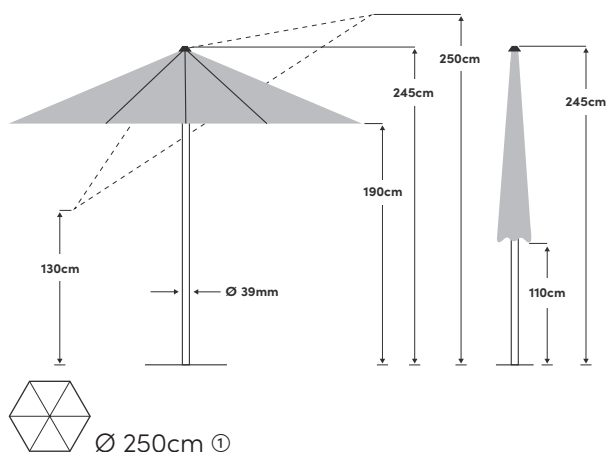

Style Ø 250cm / Ø 300cm

Öffnen / Schliessen	Mit Kurbel	Stoff	100 % Polyester 180g/m ² , wasserabweisend
Schwenken	In zwei Richtungen	Lichtechtheit	6 (160 Tage)
Höhenverstellung	Nein	UV Schutz	> 98 %
Drehung	360° im Sockel	Volant	Nein
Material Stock	Aluminium	Windventil	Ja
Material Gestell	Stahl	Schliessbündel	Im Stoff eingenäht
Strebenanzahl	6	Anwendung	Wiese, Terrasse, Balkon
Stockdimension	39mm	Im Lieferumfang	
Gestellfarbe	Platinum pulverbeschichtet	Zusätzlich erhältlich	Schutzhülle, Ständerkreuz

Empfohlenes Sockelgewicht

40kg ① / 50kg ②

Verpackungsmass

163 x 15.5 x 15.5cm ① / 192 x 15.5 x 15.5cm ②

Gewicht inkl. Verpackung

6.4kg ① / 7.1kg ②

Grösse	Farbe	Artikel	EAN
Ø 250cm	Kiwi 027	60800250621027	7640125032956
Ø 250cm	Ecrú 040	60800250621040	7640125032437
Ø 250cm	Off grey 053	60800250621053	7640125032444
Ø 250cm	Stone grey 057	60800250621057	7640125033731
Ø 250cm	Aurora red 064	60800250621064	7640125033724
Ø 300cm	Kiwi 027	60800300621027	7640125032963
Ø 300cm	Ecrú 040	60800300621040	7640125032475
Ø 300cm	Off grey 053	60800300621053	7640125032482
Ø 300cm	Stone grey 057	60800300621057	7640125033755
Ø 300cm	Aurora red 064	60800300621064	7640125033748