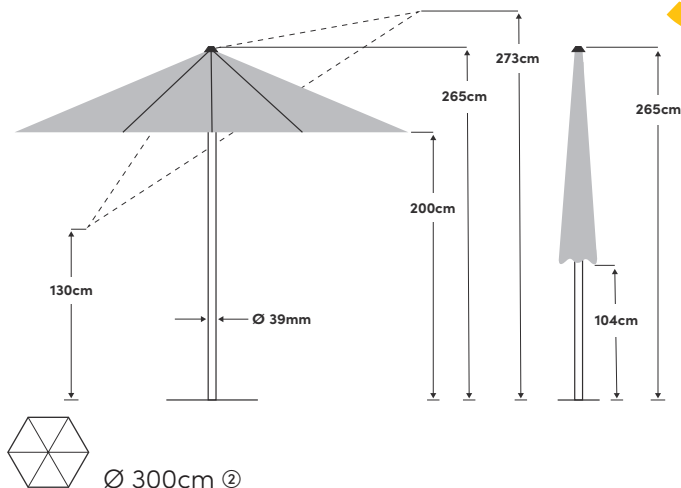

Style Ø 250cm / Ø 300cm

Öffnen / Schliessen	Mit Kurbel	Stoff	100 % Polyester 180g/m ² , wasserabweisend
Schwenken	In zwei Richtungen	Lichtechtheit	6 (160 Tage)
Höhenverstellung	Nein	UV Schutz	> 98 %
Drehung	360° im Sockel	Volant	Nein
Material Stock	Aluminium	Windventil	Ja
Material Gestell	Stahl	Schliessbündel	Im Stoff eingenäht
Strebenanzahl	6	Anwendung	Wiese, Terrasse, Balkon
Stockdimension	39mm	Im Lieferumfang	
Gestellfarbe	Platinum pulverbeschichtet	Zusätzlich erhältlich	Schutzhülle, Ständerkreuz

Empfohlenes Sockelgewicht

40kg ① / 50kg ②

Verpackungsmass

163 x 15.5 x 15.5cm ① / 192 x 15.5 x 15.5cm ②

Gewicht inkl. Verpackung

6.4kg ① / 7.1kg ②

Grösse	Farbe	Artikel	EAN
Ø 250cm	Kiwi 027	60800250621027	7640125032956
Ø 250cm	Ecrú 040	60800250621040	7640125032437
Ø 250cm	Off grey 053	60800250621053	7640125032444
Ø 250cm	Stone grey 057	60800250621057	7640125033731
Ø 250cm	Aurora red 064	60800250621064	7640125033724
Ø 300cm	Kiwi 027	60800300621027	7640125032963
Ø 300cm	Ecrú 040	60800300621040	7640125032475
Ø 300cm	Off grey 053	60800300621053	7640125032482
Ø 300cm	Stone grey 057	60800300621057	7640125033755
Ø 300cm	Aurora red 064	60800300621064	7640125033748