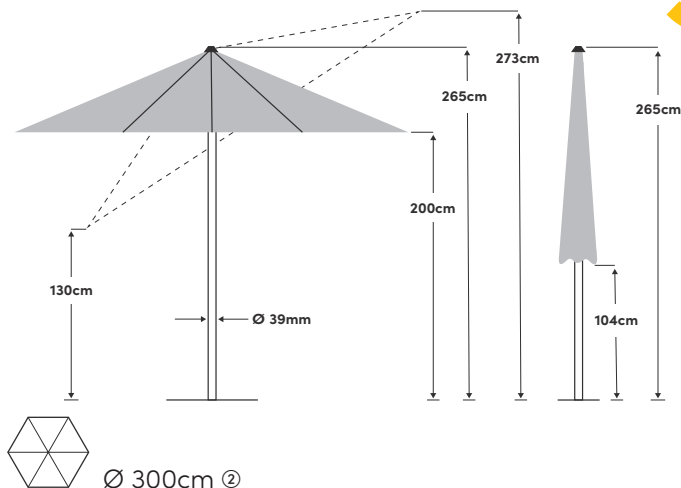

Style Ø 250cm / Ø 300cm

Öffnen / Schliessen	Mit Kurbel	Stoff	100 % Polyester 180g/m ² , wasserabweisend
Schwenken	In zwei Richtungen	Lichtechtheit	6 (160 Tage)
Höhenverstellung	Nein	UV Schutz	> 98 %
Drehung	360° im Sockel	Volant	Nein
Material Stock	Aluminium	Windventil	Ja
Material Gestell	Stahl	Schliessbänder	Im Stoff eingenäht
Strebenanzahl	6	Anwendung	Wiese, Terrasse, Balkon
Stockdimension	39mm	Im Lieferumfang	
Gestellfarbe	Platinum pulverbeschichtet	Zusätzlich erhältlich	Schutzhülle, Ständerkreuz

Empfohlenes Sockelgewicht	40kg ① / 50kg ②
Verpackungsmass	163 x 15.5 x 15.5cm ① / 192 x 15.5 x 15.5cm ②
Gewicht inkl. Verpackung	6.4kg ① / 7.1kg ②

Grösse	Farbe	Artikel	EAN
Ø 250cm	Light grey 013	60800250621013	7630046530884
Ø 250cm	Ecreu 040	60800250621040	7640125032437
Ø 250cm	Light taupe 053	60800250621053	7640125032444
Ø 250cm	Stone grey 057	60800250621057	7640125033731
Ø 250cm	Frost green 023	60800250621023	7630046530921
Ø 250cm	Kiwi 027	60800250621027	7640125032956
Ø 250cm	Aurora red 064	60800250621064	7640125033724
Ø 300cm	Light grey 013	60800300621013	7630046530969
Ø 300cm	Ecreu 040	60800300621040	7640125032475
Ø 300cm	Light taupe 053	60800300621053	7640125032482
Ø 300cm	Stone grey 057	60800300621057	7640125033755
Ø 300cm	Frost green 023	60800300621023	7630046531003
Ø 300cm	Kiwi 027	60800300621027	7640125032963
Ø 300cm	Aurora red 064	60800300621064	7640125033748