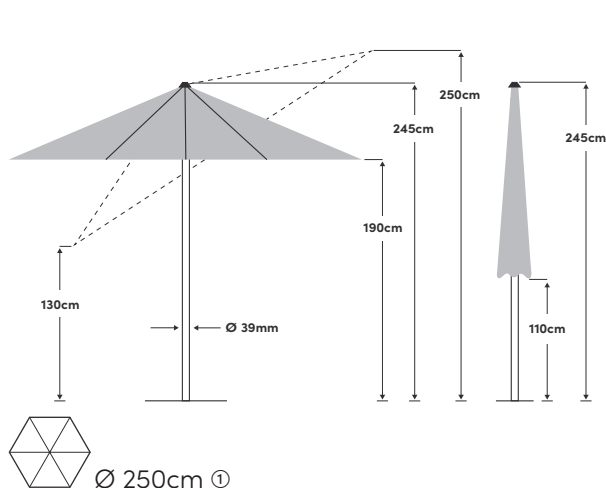

Style Ø 250cm / Ø 300cm

Öffnen / Schliessen	Mit Kurbel	Stoff	100 % Polyester 180g/m ² , wasserabweisend
Schwenken	In zwei Richtungen	Lichtechtheit	6 (160 Tage)
Höhenverstellung	Nein	UV Schutz	> 98 %
Drehung	360° im Sockel	Volant	Nein
Material Stock	Aluminium	Windventil	Ja
Material Gestell	Stahl	Schliessbänder	Im Stoff eingenäht
Strebenanzahl	6	Anwendung	Wiese, Terrasse, Balkon
Stockdimension	39mm	Im Lieferumfang	
Gestellfarbe	Platinum pulverbeschichtet	Zusätzlich erhältlich	Schutzhülle, Ständerkreuz

Empfohlenes Sockelgewicht	40kg ① / 50kg ②
Verpackungsmass	163 x 15.5 x 15.5cm ① / 192 x 15.5 x 15.5cm ②
Gewicht inkl. Verpackung	6.4kg ① / 7.1kg ②

Grösse	Farbe	Artikel	EAN
Ø 250cm	Light grey 013	60800250621013	7630046530884
Ø 250cm	Ecreu 040	60800250621040	7640125032437
Ø 250cm	Light taupe 053	60800250621053	7640125032444
Ø 250cm	Stone grey 057	60800250621057	7640125033731
Ø 250cm	Frost green 023	60800250621023	7630046530921
Ø 250cm	Kiwi 027	60800250621027	7640125032956
Ø 250cm	Aurora red 064	60800250621064	7640125033724
Ø 300cm	Light grey 013	60800300621013	7630046530969
Ø 300cm	Ecreu 040	60800300621040	7640125032475
Ø 300cm	Light taupe 053	60800300621053	7640125032482
Ø 300cm	Stone grey 057	60800300621057	7640125033755
Ø 300cm	Frost green 023	60800300621023	7630046531003
Ø 300cm	Kiwi 027	60800300621027	7640125032963
Ø 300cm	Aurora red 064	60800300621064	7640125033748