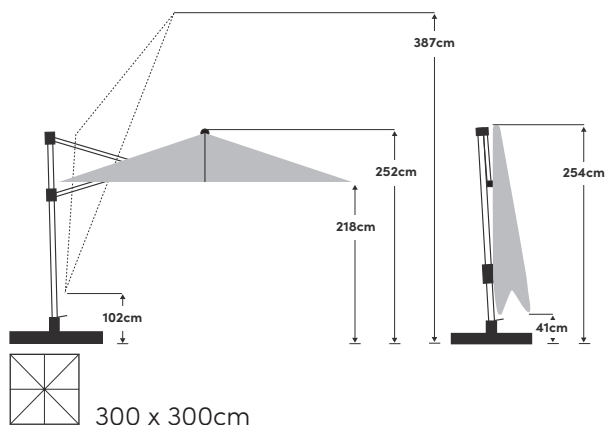

Sunflex 300 x 300cm

Öffnen / Schliessen	Mit Kurbel	Stoff	100 % Polyester 180g/m ² , wasserabweisend
Kippen / Schwenken	Gegen Mast	Lichtechtheit	6 (160 Tage)
Höhenverstellung	Nein	UV Schutz	> 98 %
Drehung	360° mit Drehfuss	Volant	Nein
Material Mast	Aluminium	Windventil	Ja
Material Gestell	Aluminium	Schliessbündel	Im Stoff eingenäht
Strebenanzahl	8	Anwendung	Terrasse, Wiese
Mastdimension	83 x 53mm	Im Lieferumfang	Schutzhülle, Ständerkreuz mit Drehfuss
Gestellfarbe	Texture silver pulverbeschichtet	Zusätzlich erhältlich	Bodenhülse

Empfohlenes Sockelgewicht	min. 120kg
Verpackungsmass	253 x 38 x 19.5cm
Gewicht inkl. Verpackung	30kg

Grösse	Farbe	Artikel	EAN
300 x 300cm	Ecrú 040	61400301631040	7630046526016
300 x 300cm	Off grey 053	61400301631053	7630046526023
300 x 300cm	Stone grey 057	61400301631057	7630046526030