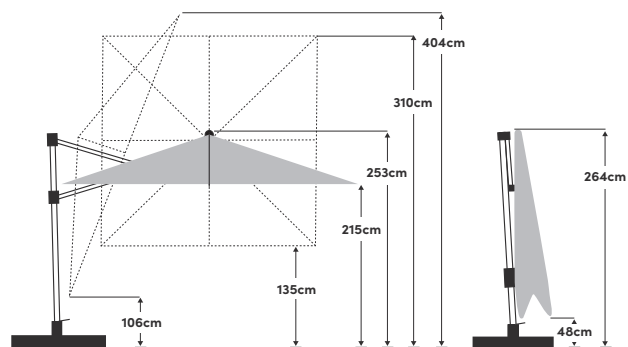

Varioflex Solar LED 300 x 300cm

300 x 300cm

Besondere Funktionen	LED Licht, Solarpanel, 6-8 h Leuchtdauer	Stoff	100 % Polyester 180g/m ² , wasserabweisend
Öffnen / Schliessen	Mit Kurbel	Lichtechtheit	6 (160 Tage)
Kippen / Schwenken	Gegen Mast und seitwärts in zwei Richtungen	UV Schutz	> 98 %
Höhenverstellung	Nein	Volant	Nein
Drehung	360° mit Drehfuss	Windventil	Ja
Material Mast	Aluminium	Schliessbündel	Im Stoff eingnäht
Material Gestell	Aluminium	Anwendung	Terrasse, Wiese
Strebenanzahl	8	Im Lieferumfang	Schutzhülle, Ständerkreuz mit Drehfuss
Mastdimension	90 x 65mm	Zusätzlich erhältlich	Bodenhülse
Gestellfarbe	Texture silver pulverbeschichtet		

Empfohlenes Sockelgewicht	min. 120kg
Verpackungsmass	258 x 40 x 19.5cm
Gewicht inkl. Verpackung	38kg

Grösse	Farbe	Artikel	EAN
300 x 300cm	Ecrú 040	61800301631040	7630046525958
300 x 300cm	Off grey 053	61800301631053	7630046525965
300 x 300cm	Stone grey 057	61800301631057	7630046525972