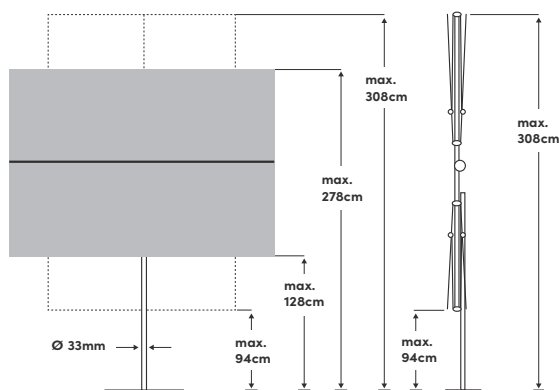

Flex Roof 210 x 150cm

Die angegebenen Masse sind gerechnete Mittelwerte und können am Produkt leicht abweichen ($\pm 2\% \pm 5\text{ cm}$).

| | | | |
|-----------------------------|---|------------------------------|--|
| Öffnen / Schliessen | Mit Schieber | Stoff | 100 % Polyester 180g/m ² , wasserabweisend |
| Schwenken | In alle Richtungen schwenk- und kippar | Lichtechtheit | 6 (160 Tage) |
| Höhenverstellung | max. 83cm | UV Schutz | > 98% |
| Drehung | 360° im Sockel | Volant | Nein |
| Material Stock | Aluminium | Windventil | Nein |
| Material Dachstreben | Aluminium | Schliessbündel | Im Stoff eingenäht |
| Stockdimension | 33mm | Anwendung | Balkon, Terrasse, Wiese |
| Gestellfarbe | Platinum pulverbeschichtet | Im Lieferumfang | Schutzhülle |
| | | Zusätzlich erhältlich | Balkonklammer, Ständerkreuz |

| | |
|----------------------------------|--------------------|
| Empfohlenes Sockelgewicht | min. 30kg |
| Verpackungsmass | 216 x 18.3 x 8.3cm |
| Gewicht inkl. Verpackung | 4.4kg |

| Grösse | Farbe | Artikel | EAN |
|-------------|-----------------|----------------|---------------|
| 210 x 150cm | Light grey 013 | 67200212621013 | 7630046530594 |
| 210 x 150cm | Ecrú 040 | 67200212621040 | 7640125034400 |
| 210 x 150cm | Light taupe 053 | 67200212621053 | 7640125034417 |
| 210 x 150cm | Stone grey 057 | 67200212621057 | 7640125034448 |
| 210 x 150cm | Frost green 023 | 67200212621023 | 7630046530600 |
| 210 x 150cm | Aurora red 064 | 67200212621064 | 7640125034431 |