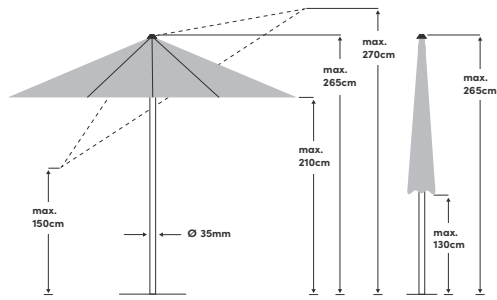

# Push Up Ø 250cm / 210 x 150cm / 250 x 200cm

Ø 250cm ①

210 x 150cm ②

250 x 200cm ③

Die angegebenen Masse sind gerechnete Mittelwerte und können am Produkt leicht abweichen ( $\pm 2\% \pm 5\text{cm}$ ).

<b>Besondere Funktionen</b>	Stufenraster für optimale Stoffspannung	<b>Stoff</b>	100 % Polyester 180g/m <sup>2</sup> , wasserabweisend
<b>Öffnen / Schliessen</b>	Mit Schieber	<b>Lichtechtheit</b>	6 (160 Tage)
<b>Schwenken</b>	In zwei Richtungen	<b>UV Schutz</b>	> 98%
<b>Höhenverstellung</b>	① max. 76cm, ② max. 74cm, ③ max. 82cm	<b>Volant</b>	Nein
<b>Drehung</b>	360° im Sockel	<b>Windventil</b>	Ja
<b>Material Stock</b>	Aluminium	<b>Schliessbündel</b>	Im Stoff eingnäht
<b>Material Gestell</b>	Aluminium	<b>Anwendung</b>	Balkon, Terrasse, Wiese
<b>Strebenanzahl</b>	6	<b>Im Lieferumfang</b>	
<b>Stockdimension</b>	35mm	<b>Zusätzlich erhältlich</b>	Schutzhülle, Ständerkreuz, Rollbase Medium (Füllbarer Rollensockel)
<b>Gestellfarbe</b>	Platinum pulverbeschichtet		