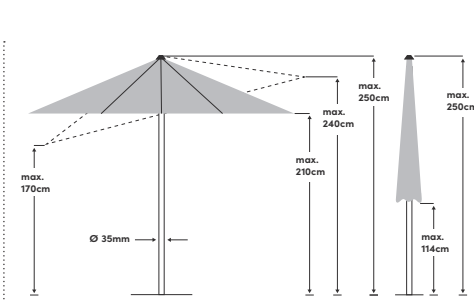

# Push Up Ø 250cm / 210 x 150cm / 250 x 200cm

Ø 250cm ①

210 x 150cm ②

250 x 200cm ③

Die angegebenen Masse sind gerechnete Mittelwerte und können am Produkt leicht abweichen ( $\pm 2\% \pm 5\text{cm}$ ).

<b>Besondere Funktionen</b>	Stufenraster für optimale Stoffspannung	<b>Stoff</b>	100 % Polyester 180g/m <sup>2</sup> , wasserabweisend
<b>Öffnen / Schliessen</b>	Mit Schieber	<b>Lichtechtheit</b>	6 (160 Tage)
<b>Schwenken</b>	In zwei Richtungen	<b>UV Schutz</b>	> 98%
<b>Höhenverstellung</b>	① max. 76cm, ② max. 74cm, ③ max. 82cm	<b>Volant</b>	Nein
<b>Drehung</b>	360° im Sockel	<b>Windventil</b>	Ja
<b>Material Stock</b>	Aluminium	<b>Schliessbündel</b>	Im Stoff eingnäht
<b>Material Gestell</b>	Aluminium	<b>Anwendung</b>	Balkon, Terrasse, Wiese
<b>Strebenanzahl</b>	6	<b>Im Lieferumfang</b>	
<b>Stockdimension</b>	35mm	<b>Zusätzlich erhältlich</b>	Schutzhülle, Ständerkreuz, Rollbase Medium (Füllbarer Rollensockel)
<b>Gestellfarbe</b>	Platinum pulverbeschichtet		