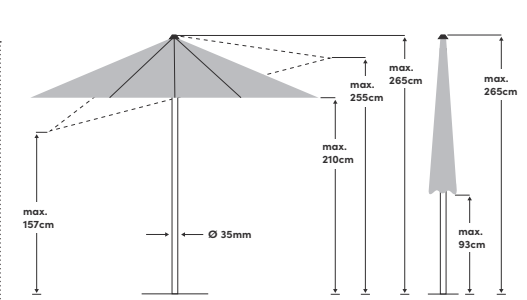

# Push Up Ø 250cm / 210 x 150cm / 250 x 200cm

Ø 250cm ①

210 x 150cm ②

250 x 200cm ③

Die angegebenen Masse sind gerechnete Mittelwerte und können am Produkt leicht abweichen ( $\pm 2\% \pm 5\text{cm}$ ).

<b>Besondere Funktionen</b>	Stufenraster für optimale Stoffspannung	<b>Stoff</b>	100 % Polyester 180g/m <sup>2</sup> , wasserabweisend
<b>Öffnen / Schliessen</b>	Mit Schieber	<b>Lichtechtheit</b>	6 (160 Tage)
<b>Schwenken</b>	In zwei Richtungen	<b>UV Schutz</b>	> 98%
<b>Höhenverstellung</b>	① max. 76cm, ② max. 74cm, ③ max. 82cm	<b>Volant</b>	Nein
<b>Drehung</b>	360° im Sockel	<b>Windventil</b>	Ja
<b>Material Stock</b>	Aluminium	<b>Schliessbündel</b>	Im Stoff eingnäht
<b>Material Gestell</b>	Aluminium	<b>Anwendung</b>	Balkon, Terrasse, Wiese
<b>Strebenanzahl</b>	6	<b>Im Lieferumfang</b>	
<b>Stockdimension</b>	35mm	<b>Zusätzlich erhältlich</b>	Schutzhülle, Ständerkreuz, Rollbase Medium (Füllbarer Rollensockel)
<b>Gestellfarbe</b>	Platinum pulverbeschichtet		