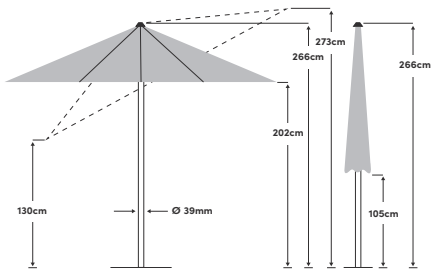

Shell Turn \varnothing 300cm / \varnothing 330cm / 250 x 200cm

\varnothing 300cm ①

\varnothing 330cm ②

250 x 200cm ③

Die angegebenen Masse sind gerechnete Mittelwerte und können am Produkt leicht abweichen ($\pm 2\% \pm 5$ cm).

Empfohlenes Sockelgewicht	50kg ①② / 40kg ③
Verpackungsmass	193 x 15.8 x 15.8cm ① / 193 x 15.8 x 15.8cm ② / 187 x 14.8 x 14.8cm ③
Gewicht inkl. Verpackung	7.4kg ① / 8kg ② / 6.9kg ③

Grösse	Farbe	Artikel	EAN
\varnothing 300cm	Light grey 013	60600300621013	7630046530723
\varnothing 300cm	Ecreu 040	60600300621040	7640125032673
\varnothing 300cm	Light taupe 053	60600300621053	7640125032680
\varnothing 300cm	Stone grey 057	60600300621057	7640125033830
\varnothing 300cm	Frost green 023	60600300621023	7630046530761
\varnothing 300cm	Aurora red 064	60600300621064	7640125033823
\varnothing 330cm	Light grey 013	60600330621013	7630046530808
\varnothing 330cm	Ecreu 040	60600330621040	7640125032710
\varnothing 330cm	Light taupe 053	60600330621053	7640125032727
\varnothing 330cm	Stone grey 057	60600330621057	7640125033854
\varnothing 330cm	Frost green 023	60600330621023	7630046530846
\varnothing 330cm	Aurora red 064	60600330621064	7640125033847
250 x 200cm	Light grey 013	60600253621013	7630046530648
250 x 200cm	Ecreu 040	60600253621040	7640125032796
250 x 200cm	Light taupe 053	60600253621053	7640125032802
250 x 200cm	Stone grey 057	60600253621057	7640125033878
250 x 200cm	Frost green 023	60600253621023	7630046530686
250 x 200cm	Aurora red 064	60600253621064	7640125033861