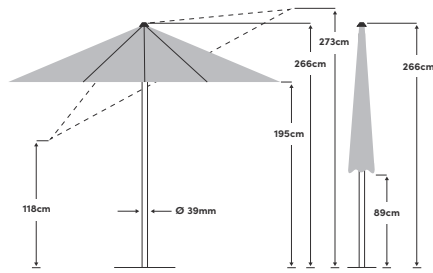

Shell Turn \varnothing 300cm / \varnothing 330cm / 250 x 200cm

\varnothing 300cm ①

\varnothing 330cm ②

250 x 200cm ③

Die angegebenen Masse sind gerechnete Mittelwerte und können am Produkt leicht abweichen ($\pm 2\% \pm 5$ cm).

Empfohlenes Sockelgewicht	50kg ①② / 40kg ③
Verpackungsmass	193 x 15.8 x 15.8cm ① / 193 x 15.8 x 15.8cm ② / 187 x 14.8 x 14.8cm ③
Gewicht inkl. Verpackung	7.4kg ① / 8kg ② / 6.9kg ③

Grösse	Farbe	Artikel	EAN
\varnothing 300cm	Light grey 013	60600300621013	7630046530723
\varnothing 300cm	Ecreu 040	60600300621040	7640125032673
\varnothing 300cm	Light taupe 053	60600300621053	7640125032680
\varnothing 300cm	Stone grey 057	60600300621057	7640125033830
\varnothing 300cm	Frost green 023	60600300621023	7630046530761
\varnothing 300cm	Aurora red 064	60600300621064	7640125033823
\varnothing 330cm	Light grey 013	60600330621013	7630046530808
\varnothing 330cm	Ecreu 040	60600330621040	7640125032710
\varnothing 330cm	Light taupe 053	60600330621053	7640125032727
\varnothing 330cm	Stone grey 057	60600330621057	7640125033854
\varnothing 330cm	Frost green 023	60600330621023	7630046530846
\varnothing 330cm	Aurora red 064	60600330621064	7640125033847
250 x 200cm	Light grey 013	60600253621013	7630046530648
250 x 200cm	Ecreu 040	60600253621040	7640125032796
250 x 200cm	Light taupe 053	60600253621053	7640125032802
250 x 200cm	Stone grey 057	60600253621057	7640125033878
250 x 200cm	Frost green 023	60600253621023	7630046530686
250 x 200cm	Aurora red 064	60600253621064	7640125033861