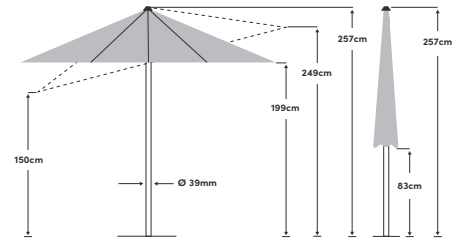

Shell Turn \varnothing 300cm / \varnothing 330cm / 250 x 200cm

\varnothing 300cm ①

\varnothing 330cm ②

250 x 200cm ③

Die angegebenen Masse sind gerechnete Mittelwerte und können am Produkt leicht abweichen ($\pm 2\% \pm 5$ cm).

Empfohlenes Sockelgewicht	50kg ①② / 40kg ③
Verpackungsmass	193 x 15.8 x 15.8cm ① / 193 x 15.8 x 15.8cm ② / 187 x 14.8 x 14.8cm ③
Gewicht inkl. Verpackung	7.4kg ① / 8kg ② / 6.9kg ③

Grösse	Farbe	Artikel	EAN
\varnothing 300cm	Light grey 013	60600300621013	7630046530723
\varnothing 300cm	Ecreu 040	60600300621040	7640125032673
\varnothing 300cm	Light taupe 053	60600300621053	7640125032680
\varnothing 300cm	Stone grey 057	60600300621057	7640125033830
\varnothing 300cm	Frost green 023	60600300621023	7630046530761
\varnothing 300cm	Aurora red 064	60600300621064	7640125033823
\varnothing 330cm	Light grey 013	60600330621013	7630046530808
\varnothing 330cm	Ecreu 040	60600330621040	7640125032710
\varnothing 330cm	Light taupe 053	60600330621053	7640125032727
\varnothing 330cm	Stone grey 057	60600330621057	7640125033854
\varnothing 330cm	Frost green 023	60600330621023	7630046530846
\varnothing 330cm	Aurora red 064	60600330621064	7640125033847
250 x 200cm	Light grey 013	60600253621013	7630046530648
250 x 200cm	Ecreu 040	60600253621040	7640125032796
250 x 200cm	Light taupe 053	60600253621053	7640125032802
250 x 200cm	Stone grey 057	60600253621057	7640125033878
250 x 200cm	Frost green 023	60600253621023	7630046530686
250 x 200cm	Aurora red 064	60600253621064	7640125033861