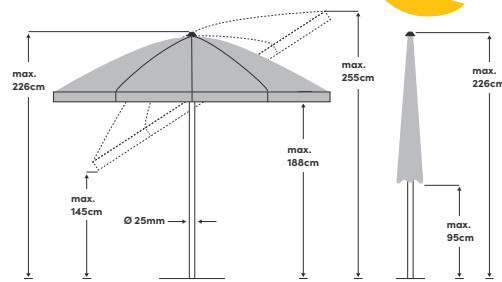

# Siesta $\varnothing$ 180cm / $\varnothing$ 200cm / 180 x 130cm

$\varnothing$  180cm ①

$\varnothing$  200cm ②

180 x 130cm ③

Die angegebenen Masse sind gerechnete Mittelwerte und können am Produkt leicht abweichen ( $\pm 2\% \pm 5$  cm).

<b>Besondere Funktionen</b>	< 3kg, leicht zum Mitnehmen	<b>Stoff</b>	100 % Polyester 180g/m <sup>2</sup> , wasserabweisend
<b>Öffnen / Schliessen</b>	Mit Schieber	<b>Lichtechtheit</b>	6 (160 Tage)
<b>Schwenken</b>	In eine Richtung	<b>UV Schutz</b>	> 98%
<b>Höhenverstellung</b>	① ② ③ max. 79cm	<b>Volant</b>	Ja
<b>Drehung</b>	360° im Sockel	<b>Windventil</b>	Nein
<b>Material Stock</b>	Aluminium	<b>Schliessbündel</b>	Im Stoff eingenäht
<b>Material Gestell</b>	Stahl	<b>Anwendung</b>	Wiese, Terrasse, Balkon
<b>Strebenanzahl</b>	8 (rund), 10 (eckig)	<b>Im Lieferumfang</b>	Tragetasche
<b>Stockdimension</b>	25mm	<b>Zusätzlich erhältlich</b>	Ständerkreuz, Balkonklammer
<b>Gestellfarbe</b>	Platinum pulverbeschichtet		