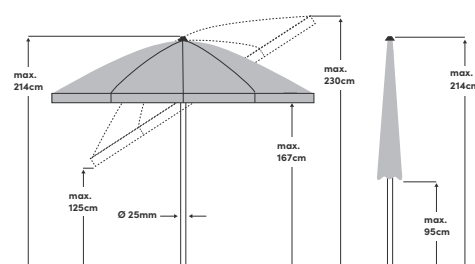

# Siesta $\varnothing$ 180cm / $\varnothing$ 200cm / 180 x 130cm

$\varnothing$  180cm ①

$\varnothing$  200cm ②

180 x 130cm ③

Die angegebenen Masse sind gerechnete Mittelwerte und können am Produkt leicht abweichen ( $\pm 2\% \pm 5$  cm).

<b>Besondere Funktionen</b>	< 3kg, leicht zum Mitnehmen	<b>Stoff</b>	100 % Polyester 180g/m <sup>2</sup> , wasserabweisend
<b>Öffnen / Schliessen</b>	Mit Schieber	<b>Lichtechtheit</b>	6 (160 Tage)
<b>Schwenken</b>	In eine Richtung	<b>UV Schutz</b>	> 98%
<b>Höhenverstellung</b>	① ② ③ max. 79cm	<b>Volant</b>	Ja
<b>Drehung</b>	360° im Sockel	<b>Windventil</b>	Nein
<b>Material Stock</b>	Aluminium	<b>Schliessbündel</b>	Im Stoff eingenäht
<b>Material Gestell</b>	Stahl	<b>Anwendung</b>	Wiese, Terrasse, Balkon
<b>Strebenanzahl</b>	8 (rund), 10 (eckig)	<b>Im Lieferumfang</b>	Tragetasche
<b>Stockdimension</b>	25mm	<b>Zusätzlich erhältlich</b>	Ständerkreuz, Balkonklammer
<b>Gestellfarbe</b>	Platinum pulverbeschichtet		

<b>Empfohlenes Sockelgewicht</b>	30kg ①③ / 40kg ②
<b>Verpackungsmass</b>	128.5 x 25.3 x 18.3cm ① / 128.5 x 25.3 x 18.3cm ② / 141 x 25.3 x 18.3cm ③ Verpackungsmasse für 6er Karton
<b>Gewicht pro Stück</b>	2.6kg ① / 2.9kg ② / 3.0kg ③