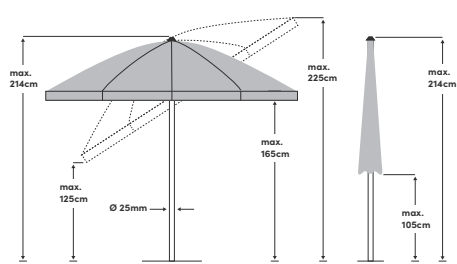

# Siesta $\varnothing$ 180cm / $\varnothing$ 200cm / 180 x 130cm

$\varnothing$  180cm ①

$\varnothing$  200cm ②

180 x 130cm ③

Die angegebenen Masse sind gerechnete Mittelwerte und können am Produkt leicht abweichen ( $\pm 2\% \pm 5$  cm).

<b>Besondere Funktionen</b>	< 3kg, leicht zum Mitnehmen	<b>Stoff</b>	100 % Polyester 180g/m <sup>2</sup> , wasserabweisend
<b>Öffnen / Schliessen</b>	Mit Schieber	<b>Lichtechtheit</b>	6 (160 Tage)
<b>Schwenken</b>	In eine Richtung	<b>UV Schutz</b>	> 98%
<b>Höhenverstellung</b>	① ② ③ max. 79cm	<b>Volant</b>	Ja
<b>Drehung</b>	360° im Sockel	<b>Windventil</b>	Nein
<b>Material Stock</b>	Aluminium	<b>Schliessbündel</b>	Im Stoff eingenäht
<b>Material Gestell</b>	Stahl	<b>Anwendung</b>	Wiese, Terrasse, Balkon
<b>Strebenanzahl</b>	8 (rund), 10 (eckig)	<b>Im Lieferumfang</b>	Tragetasche
<b>Stockdimension</b>	25mm	<b>Zusätzlich erhältlich</b>	Ständerkreuz, Balkonklammer
<b>Gestellfarbe</b>	Platinum pulverbeschichtet		

<b>Empfohlenes Sockelgewicht</b>	30kg ①③ / 40kg ②
<b>Verpackungsmass</b>	128.5 x 25.3 x 18.3cm ① / 128.5 x 25.3 x 18.3cm ② / 141 x 25.3 x 18.3cm ③ Verpackungsmasse für 6er Karton
<b>Gewicht pro Stück</b>	2.6kg ① / 2.9kg ② / 3.0kg ③