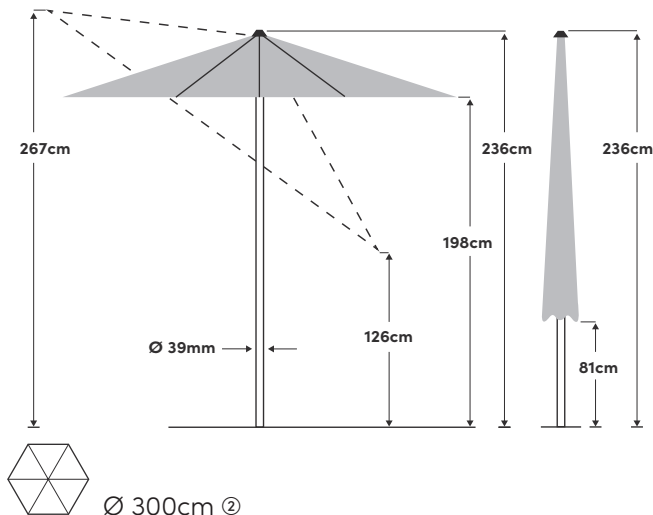

Slide Ø 250cm / Ø 300cm

Die angegebenen Masse sind gerechnete Mittelwerte und können am Produkt leicht abweichen ($\pm 2\% \pm 5\text{ cm}$).

Öffnen / Schliessen	Mit Kurbel	Besondere Funktion	Ergonomisches Schrägstellen mit Schieber oberhalb Kurbel
Kippen	In eine Richtung	Stoff	100 % Polyester 180g/m ² , wasserabweisend
Höhenverstellung	Nein	Lichtechtheit	6 (160 Tage)
Drehung	360° im Sockel	UV Schutz	> 98%
Material Stock	Aluminium	Volant	Nein
Material Gestell	Stahl	Windventil	Ja
Strebenanzahl	6	Schliessbündel	Im Stoff eingnäht
Stockdimension	39mm	Anwendung	Wiese, Terrasse, Balkon
Gestellfarbe	Texture silver pulverbeschichtet	Zusätzlich erhältlich	Schutzhülle, Ständerkreuz, Rollbase Medium (Füllbarer Rollensockel)

Empfohlenes Sockelgewicht	40kg ① / 50kg ②
Verpackungsmass	183 x 15.8 x 15.8cm ① / 198 x 15.8 x 15.8cm ②
Gewicht inkl. Verpackung	6.3kg ① / 6.9kg ②

Grösse	Farbe	Artikel	EAN
Ø 250cm	Light grey 013	62800250631013	7630046530280
Ø 250cm	Sand white 050	62800250631050	7630046530303
Ø 250cm	Light taupe 053	62800250631053	7630046530310
Ø 250cm	Stone grey 057	62800250631057	7630046530327
Ø 250cm	Frost green 023	62800250631023	7630046530297
Ø 250cm	Aurora red 064	62800250631064	7630046530334
Ø 300cm	Light grey 013	62800300631013	7630046530341
Ø 300cm	Sand white 050	62800300631050	7630046530365
Ø 300cm	Light taupe 053	62800300631053	7630046530372
Ø 300cm	Stone grey 057	62800300631057	7630046530389
Ø 300cm	Frost green 023	62800300631023	7630046530358
Ø 300cm	Aurora red 064	62800300631064	7630046530396