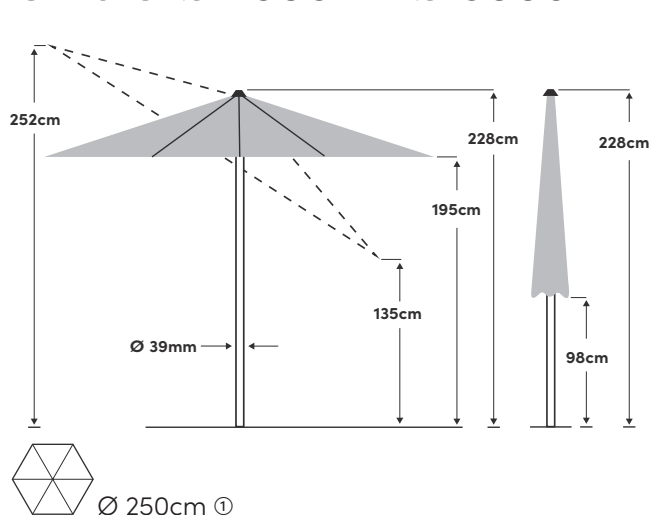

Slide Ø 250cm / Ø 300cm

Die angegebenen Masse sind gerechnete Mittelwerte und können am Produkt leicht abweichen ($\pm 2\% \pm 5\text{ cm}$).

Öffnen / Schliessen	Mit Kurbel	Besondere Funktion	Ergonomisches Schrägstellen mit Schieber oberhalb Kurbel
Kippen	In eine Richtung	Stoff	100 % Polyester 180g/m ² , wasserabweisend
Höhenverstellung	Nein	Lichtechtheit	6 (160 Tage)
Drehung	360° im Sockel	UV Schutz	> 98%
Material Stock	Aluminium	Volant	Nein
Material Gestell	Stahl	Windventil	Ja
Strebenanzahl	6	Schliessbündel	Im Stoff eingnäht
Stockdimension	39mm	Anwendung	Wiese, Terrasse, Balkon
Gestellfarbe	Texture silver pulverbeschichtet	Zusätzlich erhältlich	Schutzhülle, Ständerkreuz, Rollbase Medium (Füllbarer Rollensockel)

Empfohlenes Sockelgewicht	40kg ① / 50kg ②
Verpackungsmass	183 x 15.8 x 15.8cm ① / 198 x 15.8 x 15.8cm ②
Gewicht inkl. Verpackung	6.3kg ① / 6.9kg ②

Grösse	Farbe	Artikel	EAN
Ø 250cm	Light grey 013	62800250631013	7630046530280
Ø 250cm	Sand white 050	62800250631050	7630046530303
Ø 250cm	Light taupe 053	62800250631053	7630046530310
Ø 250cm	Stone grey 057	62800250631057	7630046530327
Ø 250cm	Frost green 023	62800250631023	7630046530297
Ø 250cm	Aurora red 064	62800250631064	7630046530334
Ø 300cm	Light grey 013	62800300631013	7630046530341
Ø 300cm	Sand white 050	62800300631050	7630046530365
Ø 300cm	Light taupe 053	62800300631053	7630046530372
Ø 300cm	Stone grey 057	62800300631057	7630046530389
Ø 300cm	Frost green 023	62800300631023	7630046530358
Ø 300cm	Aurora red 064	62800300631064	7630046530396